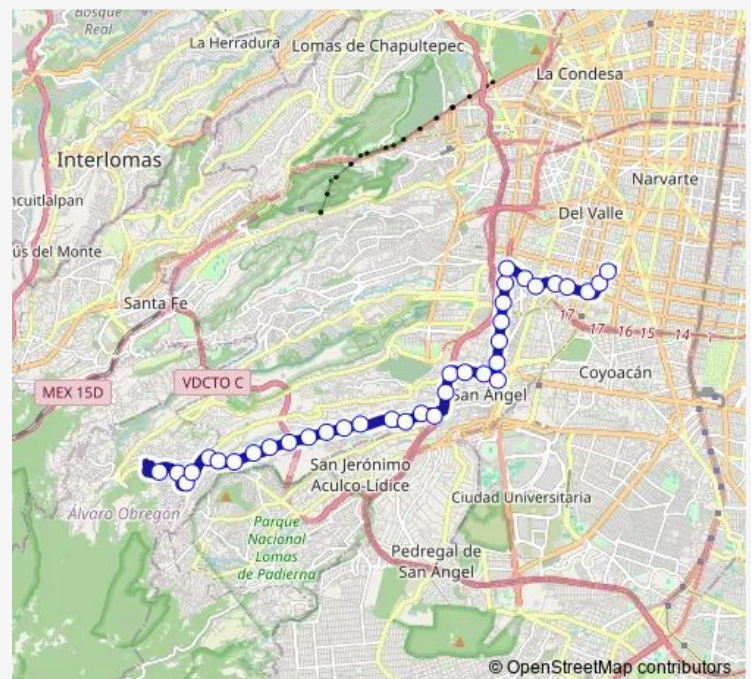

Cda. de Acapulco - Blvd. Adolfo López Mateos

Anillo Periférico Sur - Altavista

Diego Rivera

Route schedule

Cedros — Terminal Metro Zapata

Monday 00:00

Tuesday 00:00

Wednesday 00:00

Thursday 00:00

Friday 00:00

Saturday 00:00

Sunday 00:00

Route info

Direction: Cedros

Stops: 36

Trip Duration: 1 hour 21 min

Av. Coyoacan

Moras

Insurgentes Sur - Río Mixcoac

Av. Revolución

Miguel Cabrera

Juan Tinoco

Metro Barranca del Muerto

Roberto Boker

Sunday 00:00

Route info

Direction: Av. Universidad - Laboratorios Chopo Universidad

Stops: 32

Trip Duration: 1 hour 17 min

Calle Margaritas - Av. de las Torres

Calle Geranio - Av. de las Torres

Alta Tensión - Flor de Campo