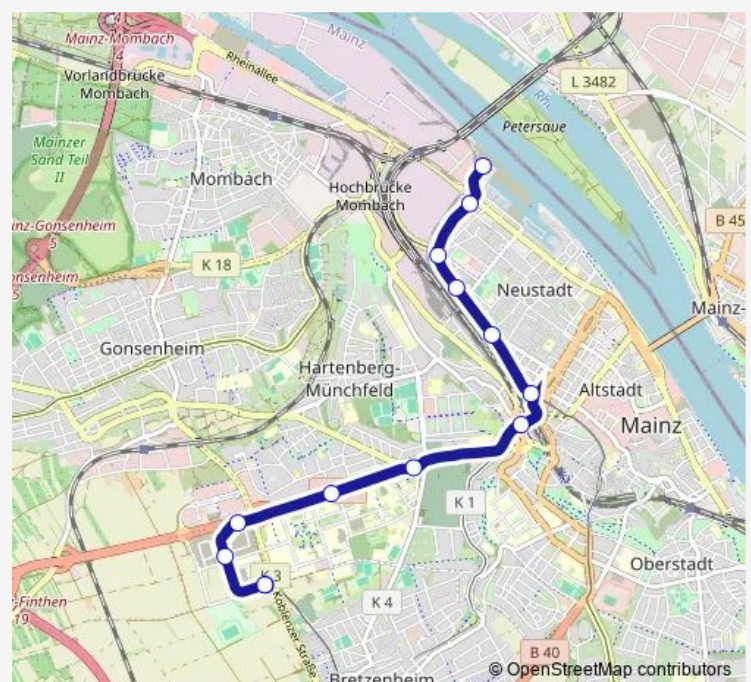

Mainz, Bismarckplatz

Mainz, Goethestraße

Mainz, Lessingstraße

Mainz, Hauptbahnhof

Mainz, Hbf West/Taubertsbergb.

Mainz, Universität

Mainz, Fr.-v.-Pfeiffer-Weg

Mainz, Kesselberg

Bretzenheim, J.-H.-Str./Arena

Bretzenheim, Hochschule Mainz

Bretzenheim, Hochschule Mainz

Route schedule

Mainz, Zollhafen/Inge-Reitz-Straße — Bretzenheim, Hochschule Mainz

Monday 08:53-18:53

Tuesday 08:53-18:53

Wednesday 08:53-18:53

Thursday 08:53-18:53

Friday 08:53-18:53

Saturday —

Sunday —

Route info

Direction: Mainz, Zollhafen/Inge-Reitz-Straße

Stops: 13

Trip Duration: 0 hour 20 min

Direction

Lerchenberg, Hindemithstr. — Mainz, Zollhafen/Inge-Reitz-Straße

24 stops

[Open route schedule](#)

Lerchenberg, Hindemithstr.

Lerchenberg, Hindemithstr.

Lerchenberg, Zdf