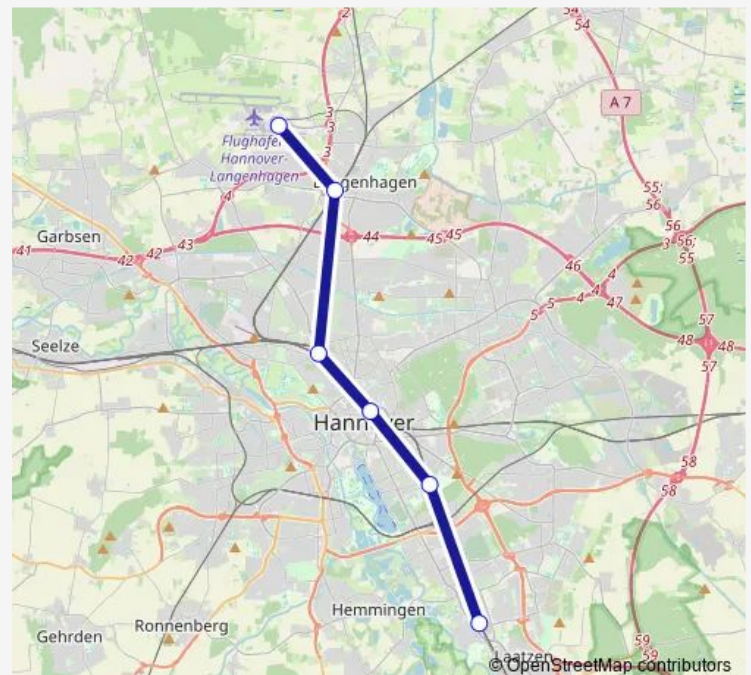

### Direction

Hannover Messe/Laatzen — Hannover Flughafen

6 stops

[Open route schedule](#)

Hannover Messe/Laatzen

Hannover Bismarckstraße

Hannover Hbf

Hannover-Nordstadt

Langenhagen(Han) Mitte

Hannover Flughafen

### Route schedule

Hannover Messe/Laatzen — Hannover Flughafen

Monday 08:10-20:10

Tuesday 08:10-20:10

Wednesday 08:10-20:10

Thursday 08:10-20:10

Friday 08:10-20:10

Saturday 08:10-20:10

### Route info

Direction: Hannover Messe/Laatzen

Stops: 6

Trip Duration: 0 hour 23 min

■ S8

BusMaps

**Direction**

Hannover Flughafen — Hannover Messe/Laatzen