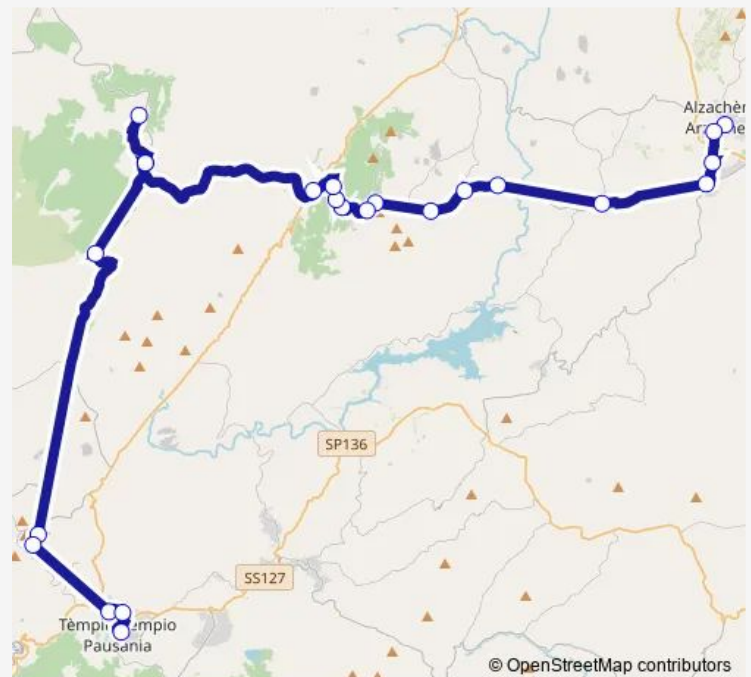

Saturday 06:30

Sunday —

Route info

Direction: Tempio Pausania Stazione

Stops: 23

Trip Duration: 1 hour 36 min

Linea 9330 — Tempio - Aglientu - Luogosanto - Arzachena

Arzachena Ist. Alberghiero

Arzachena Viale Dettori 41

Direction

Arzachena Viale Dettori 41 — Tempio Pausania Stazione

23 stops

[Open route schedule](#)

Arzachena Viale Dettori 41

Arzachena Ist. Alberghiero

SS 427 LI Tauli

Padula D`Izzana SP 14

LI Muri

SP 14 LI Casareddi

SP 14 Mascioni

Fumosa Madonnina

LU Nuragheddu

SP 14 Corrimuzzu

Luogosanto Largo Pinna

Wednesday 14:10

Thursday 14:10

Friday 14:10

Saturday 14:10

Sunday —

Route info

Direction: Arzachena Viale Dettori 41

Stops: 23