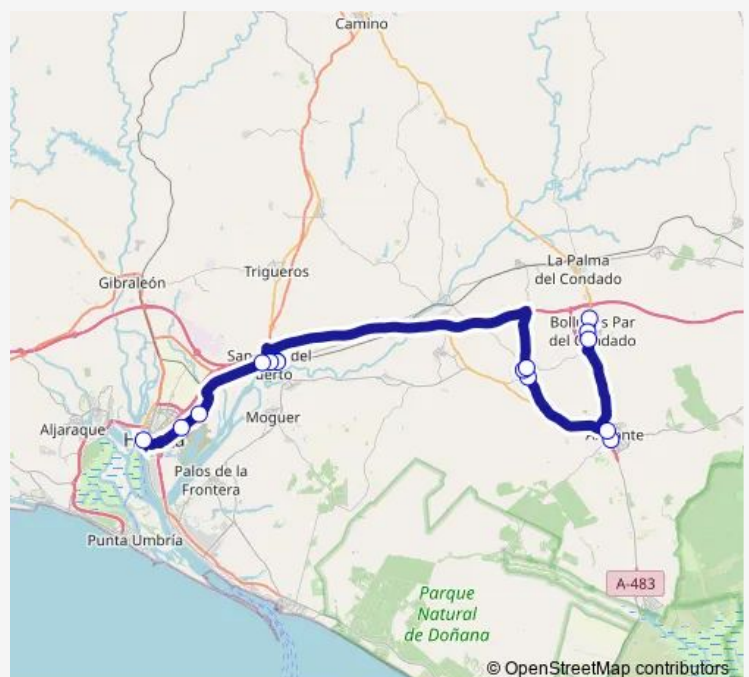

Bus M-405 Huelva-Rociana-Almonte-Bollullos Par Del Condado

[Go to website](#)

Direction

Estacion De Autobuses — Centro Civico

14 stops

[Open route schedule](#)

Estacion De Autobuses

Campus El Carmen

Gasolinera

Arropito V

La Piña

Centro Civico

Route schedule

Estacion De Autobuses — Centro Civico

Monday	13:30
Tuesday	13:30
Wednesday	13:30
Thursday	13:30
Friday	13:30
Saturday	—
Sunday	—

Route info

Direction: Estacion De Autobuses

Stops: 14

Trip Duration: 1 hour 28 min

Direction

Centro Civico V — Estacion De Autobuses

14 stops

[Open route schedule](#)

Centro Civico V

La Piña V

Arropito V

Apeadero Almonte

Gasolinera

Principito

Esq. Alameda Moriscos

Correos V

Prado De San Sebastian