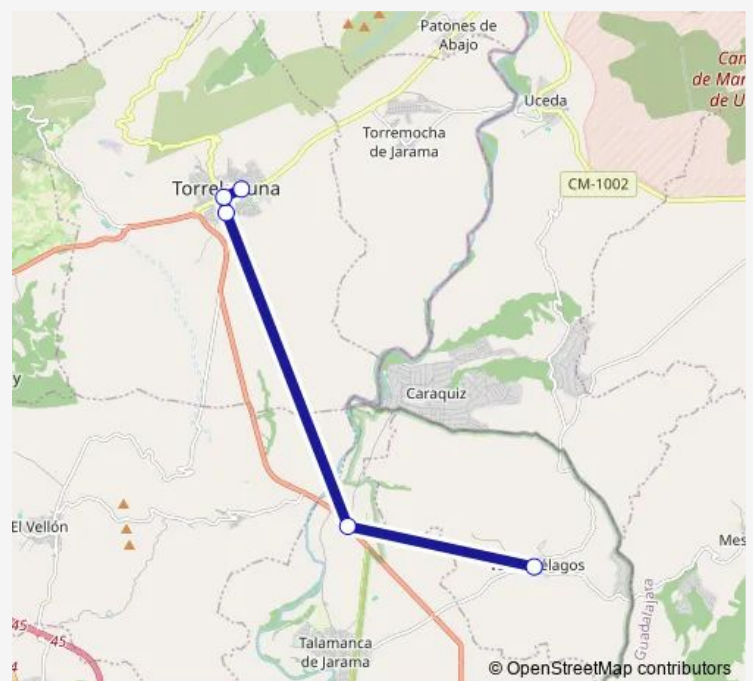

### Route schedule

Talamanca - C/ Guadalajara 2 — Torrelaguna

Monday	11:45
Tuesday	11:45
Wednesday	11:45
Thursday	11:45
Friday	11:45
Saturday	—
Sunday	—

### Route info

Direction: Talamanca - C/ Guadalajara 2

Stops: 7

Trip Duration: 0 hour 30 min

■ Alsa - 197e — 197e Torrelaguna-Valdepielagos-Talamanca

## Direction

Valdepielagos — Torrelaguna

5 stops

[Open route schedule](#)

Valdepielagos

Ctra M-320 Cruce Urb Caraquiz

Malacuera-Juzgado

Torrelaguna - C/ Malacuera 1

## Route info

Direction: Valdepielagos

Stops: 5

Trip Duration: 0 hour 15 min