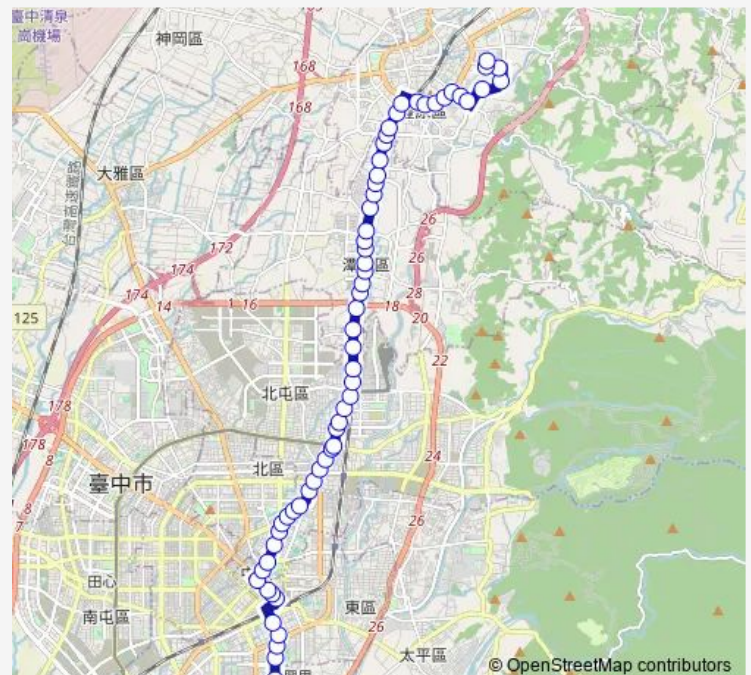

Tc_矽品精密

Route schedule

Tc_豐東北陽二街口 — Tc_大智益民路口

Monday 06:00-21:00

Tuesday 06:00-21:00

Wednesday 06:00-21:00

Thursday 06:00-21:00

Friday 06:00-21:00

Saturday 06:00-21:00

Sunday 06:00-21:00

Route info

Direction: Tc_豐東北陽二街口

Stops: 64

Trip Duration: 1 hour 1 min

901副 — 901副_豐原_明德高中

Tc_寶熊漁樂碼頭

Tc_潭子加工區

Tc_潭子國小

Tc_潭子車站

Tc_中山潭子街口

Tc_中山圓通南路口

Tc_中山合作街口

Tc_僑忠國小

Tc_瓦窯(中山路)