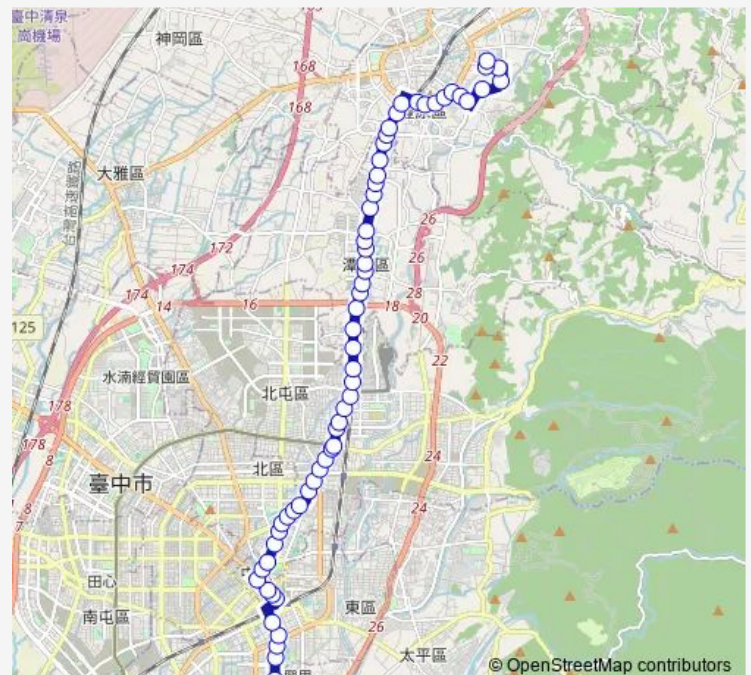

### Route schedule

Tc\_大智益民路口 — Tc\_豐東北陽二街口

Monday 07:20-22:20

Tuesday 07:20-22:20

Wednesday 07:20-22:20

Thursday 07:20-22:20

Friday 07:20-22:20

Saturday 07:20-22:20

### Route info

Direction: Tc\_大智益民路口

Stops: 62

Trip Duration: 1 hour 2 min

901副 — 901副\_豐原\_明德高中

Tc\_三光國中

Tc\_大坑口

Tc\_北屯文心路口