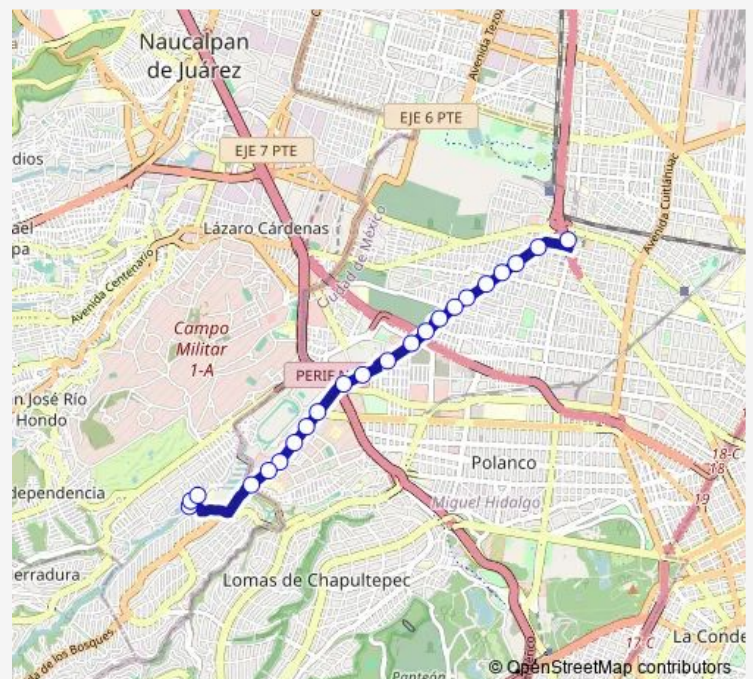

Agua Caliente - Fuente de los Leones

Agua Caliente - Esia

Route schedule

Cetram Tacuba — Esia

Monday 00:00

Tuesday 00:00

Wednesday 00:00

Thursday 00:00

Friday 00:00

Saturday 00:00

Sunday 00:00

Route info

Direction: Cetram Tacuba

Stops: 22

Trip Duration: 0 hour 23 min

23d — Cetram Tacuba - Esia

Direction

Esia — Cetram Tacuba

27 stops

[Open route schedule](#)

Esia

Agua Caliente - Esia

Fuente del Niño - Fuente de las Águilas

Fuente de Tritones - Fuente del Niño

Thursday 00:00

Friday 00:00

Saturday 00:00

Sunday 00:00

Route info

Direction: Esia

Stops: 27

Trip Duration: 0 hour 23 min