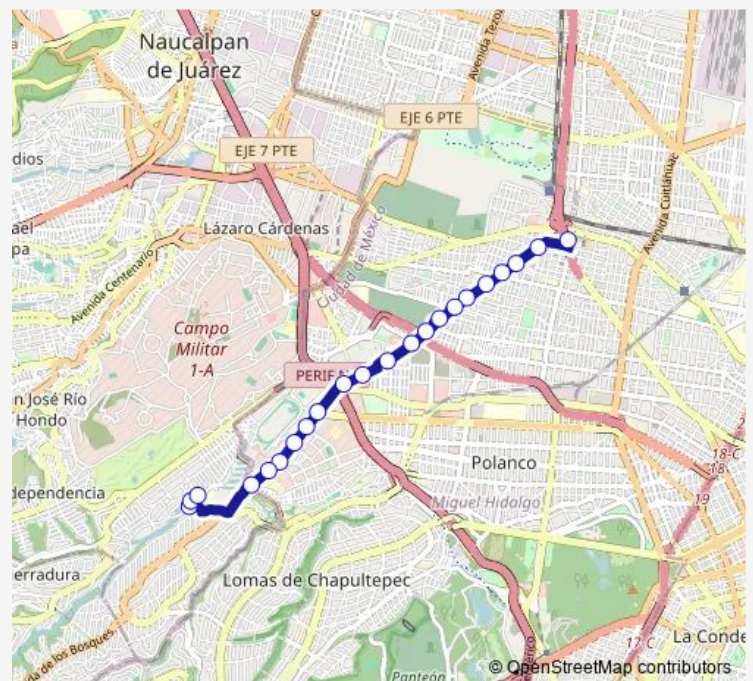

Agua Caliente - Fuente de los Leones

Agua Caliente - Esia

Route schedule

Cetram Tacuba — Esia

Monday 00:00

Tuesday 00:00

Wednesday 00:00

Thursday 00:00

Friday 00:00

Saturday 00:00

Sunday 00:00

Route info

Direction: Cetram Tacuba

Stops: 22

Trip Duration: 0 hour 23 min

23D — Cetram Tacuba - Esia

Direction

Esia — Cetram Tacuba

27 stops

[Open route schedule](#)

Esia

Agua Caliente - Esia

Fuente del Niño - Fuente de las Águilas

Fuente de Tritones - Fuente del Niño

Thursday 00:00

Friday 00:00

Saturday 00:00

Sunday 00:00

Route info

Direction: Esia

Stops: 27

Trip Duration: 0 hour 23 min