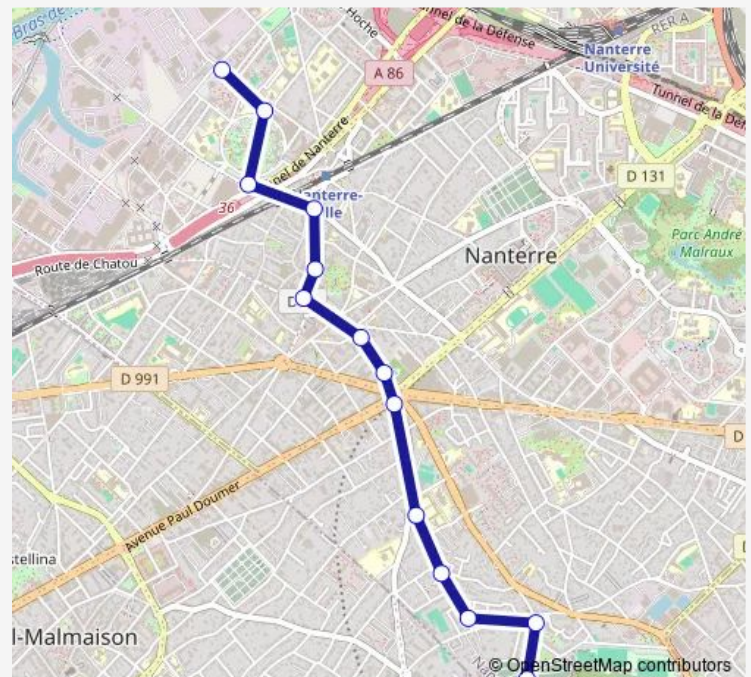

Saint-Cloud

Les Gibets

Camille Desmoulins

Les Chailliers

Garches

Cimetière du Mont Valérien

### Route schedule

Chemin de l'Ile — Cimetière du Mont Valérien

Monday	08:00-19:00
Tuesday	08:00-19:00
Wednesday	08:00-19:00
Thursday	08:00-19:00
Friday	08:00-19:00
Saturday	09:00-19:00
Sunday	—

### Route info

Direction: Chemin de l'Ile

Stops: 18

Trip Duration: 0 hour 22 min

LBLEUE — Ligne Bleue