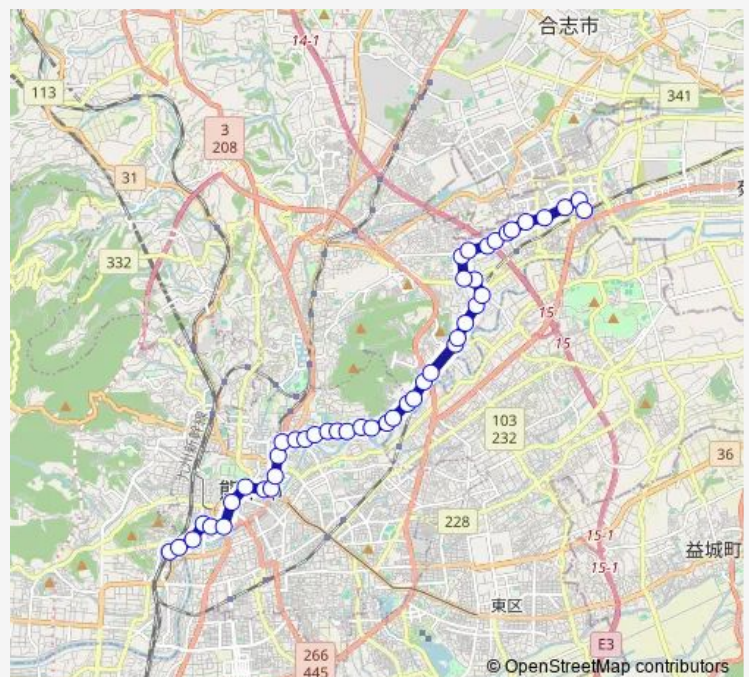

Thursday 06:41-16:07

Friday 06:41-16:07

Saturday 10:03-11:03

Sunday —

Route info

Direction: 熊本駅前

Stops: 45

Trip Duration: 1 hour 1 min

■ E2-2 : 熊本駅前→桜町バスターミナル→水道町→子飼橋→**BusMaps**
竜田口駅前→二里木→楠団地→光の森駅

上宇留毛

小礮橋

つつじヶ丘

竜田口駅前

緑ヶ丘入口

竜田陳内

三の宮