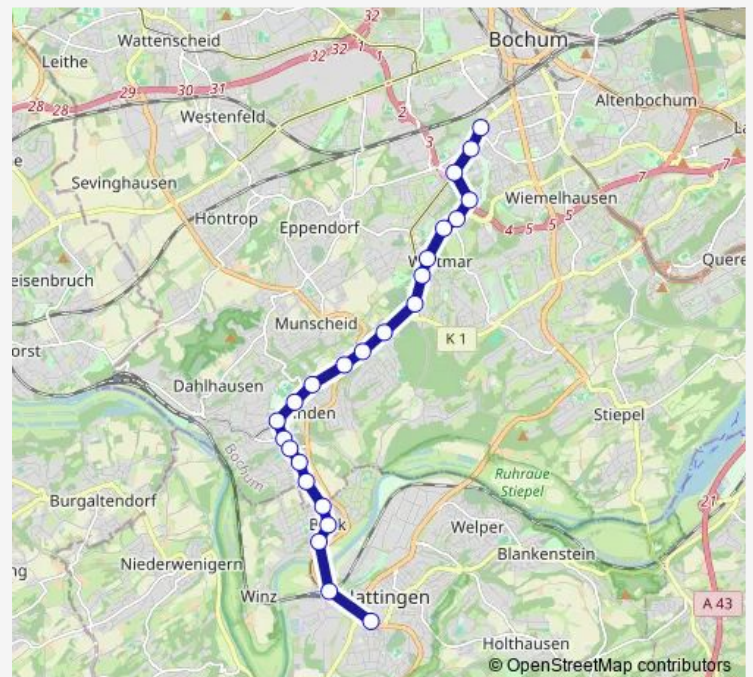

Bochum Rubensstr.

### Route info

Direction: Hattingen Mitte

Stops: 27

Trip Duration: 0 hour 37 min

308e — Ruhrstadion - Schürbankstr.

Bochum Kohlenstr.

Bochum Friederikastr.

Bochum Bergmannsheil

## Route info

Direction: Bochum Bergmannsheil

Stops: 24

Trip Duration: 0 hour 34 min

## Direction

Hattingen Mitte — Bochum Bergmannsheil

24 stops

[Open route schedule](#)

Hattingen Mitte

Hattingen Bahnhofstr.

Hattingen Hattingen Ruhrbrücke

Hattingen Denkmalstr.