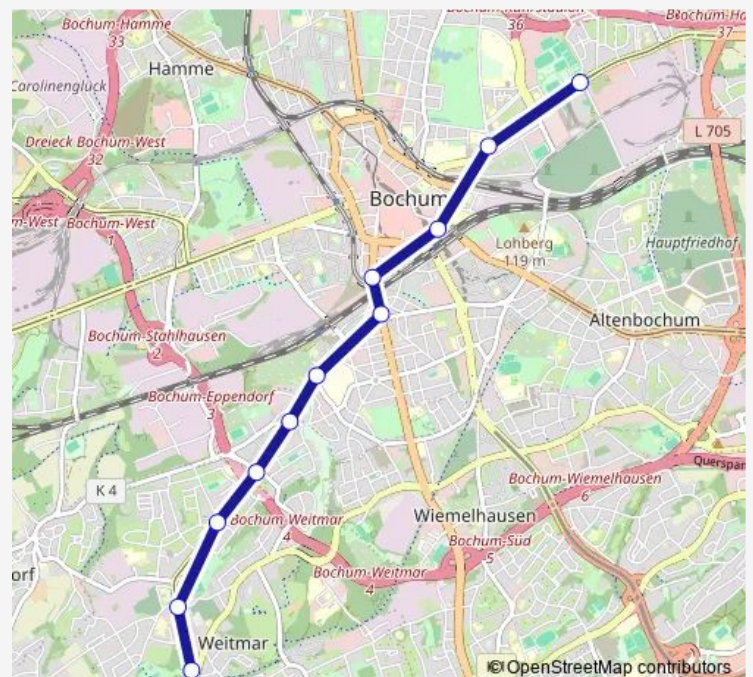

## Bus 308e Bochum Hbf - Weitmar - Linden - Hattingen Mitte

[Go to website](#)

### Route schedule

undefined — undefined

Monday

—

Tuesday

—

Wednesday

—

Thursday

—

Friday

—

Saturday

—

Sunday

07:23-15:53

### Route info

Direction:

Stops: 0

Trip Duration: — min

308e — Bochum Hbf - Weitmar - Linden - Hattingen Mitte

**Direction**

BO Schlossp/Museum unter Tage — Bochum Vonovia Ruhrstadion

11 stops