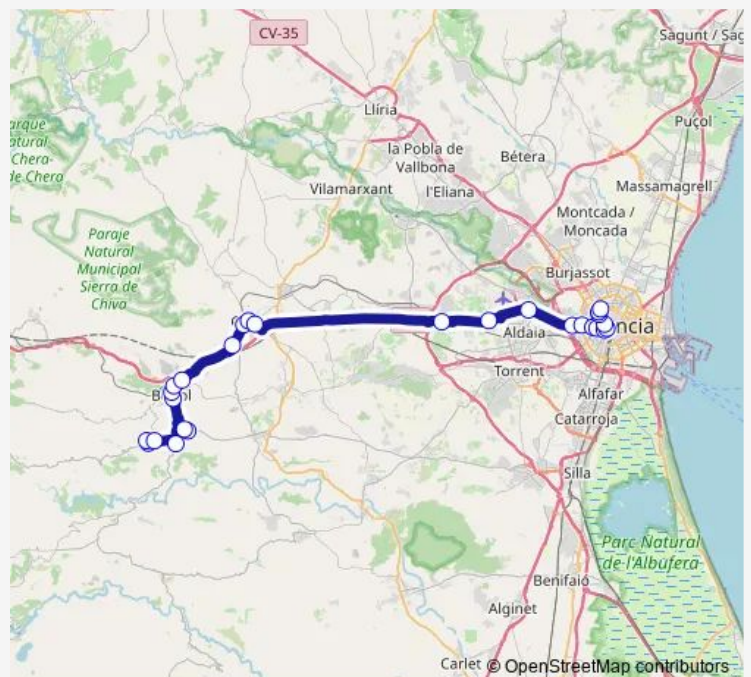

Av. del Cid, 99 – Barri de la Llum [València]

Av. del Cid - Av. Tres Creus (Hospital General) [València]

Av. del Cid – Parque del Oeste [València]

Route schedule

Paseo de la Alberca, 15 [Yátova] — Estació Autobusos València

Monday 07:00-17:40

Tuesday 07:00-17:40

Wednesday 07:00-17:40

Thursday 07:00-17:40

Friday 07:00-17:40

Saturday —

Sunday —

Route info

Direction: Paseo de la Alberca, 15 [Yátova]

Stops: 27

Trip Duration: 1 hour 20 min

■ L265A — València – Yátova (directe)

Av. del Cid, 9 - C/ Ayora [València]

C/ San Francisco de Borja, 5 [València]

Gran Vía Ramón y Cajal – C/ Cervantes [València]

Direction: Estació Autobusos València

Stops: 27

Trip Duration: 1 hour 20 min

Av. País Valenciano, 1 [Macastre]

C/ Ernesto Alvarez Garijo, 7 [Yátova]

Paseo de la Alberca, 49 [Yátova]

Paseo de la Alberca, 15 [Yátova]