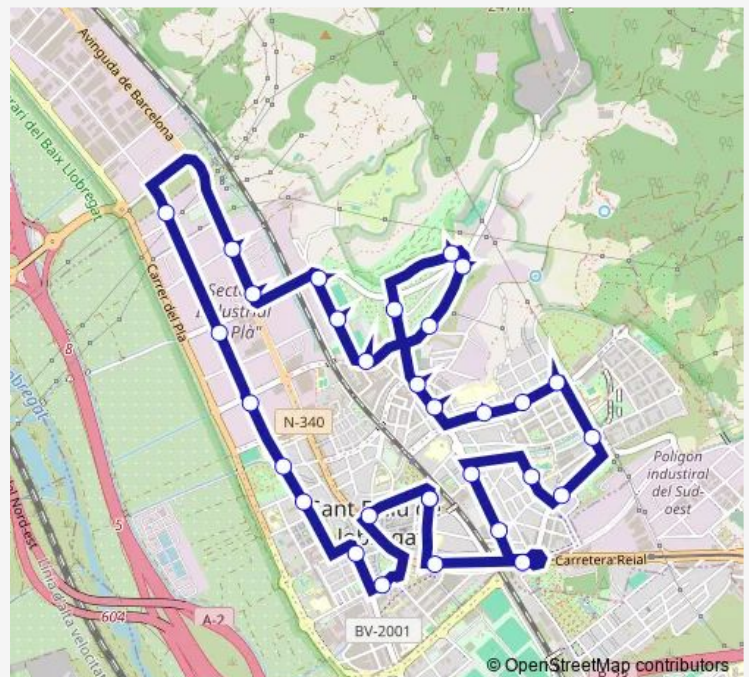

Ctra. Sànsen - Europa

Mataró - Zona esportiva Les Grases

Mataró - Estadi Municipal d'Atletisme

Ctra. Laureà Miró - Comerç

Route schedule

Pl. Estació — Pl. Estació

Monday —

Tuesday —

Wednesday —

Thursday —

Friday —

Saturday 09:20-22:05

Sunday 09:20-22:05

Route info

Direction: Pl. Estació

Stops: 31

Trip Duration: 0 hour 40 min

■ SF3 — Circular

BusMaps

Ctra. Laureà Miró - Agricultura

Tanatori

Sant Josep - Comerç

Sant Josep - Indústria

Parc del Llobregat