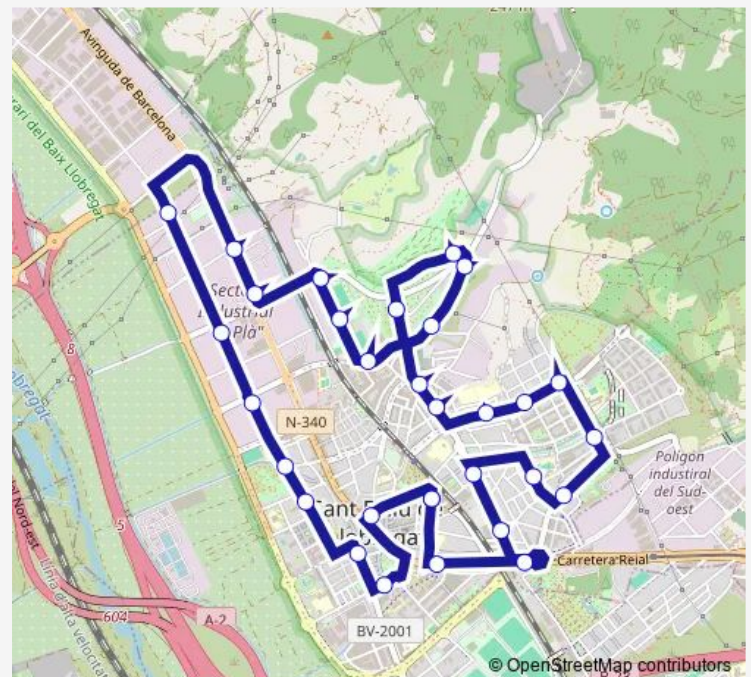

CAP La Rambla

Cementiri Municipal

Ctra. Sànsen - Comissaria

Aula Sant Feliu - Deixalleria

Escola Mestral

Roserar Dot i Camprubí

Ctra. Sànsen - Europa

Mataró - Zona esportiva Les Grases

### Route schedule

Pl. Estació — Pl. Estació

Monday	—
Tuesday	—
Wednesday	—
Thursday	—
Friday	—
Saturday	09:20-22:05
Sunday	09:20-22:05

### Route info

Direction: Pl. Estació

Stops: 31

Trip Duration: 0 hour 40 min

Sf3 — Circular

BusMaps

Ctra. Laureà Miró - Agricultura

Tanatori