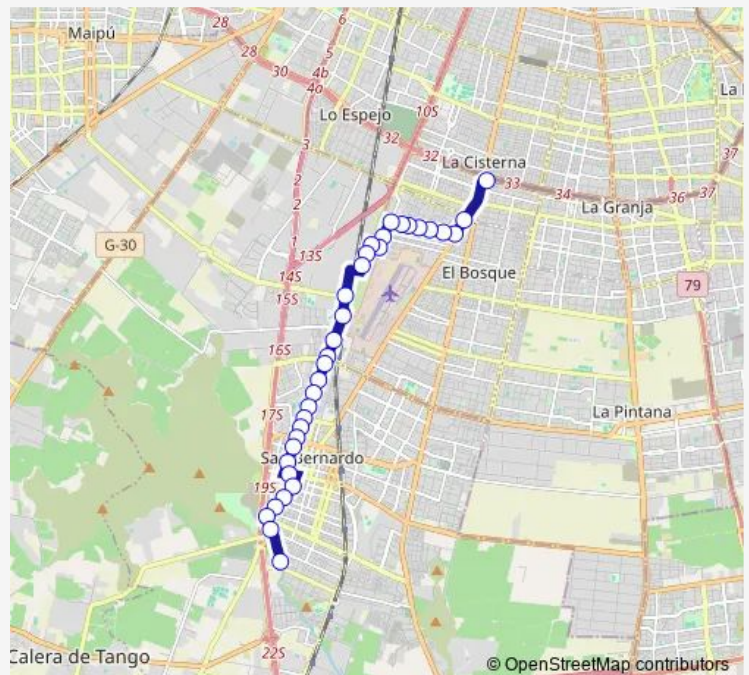

Bus G22 Villa España - (M) La Cisterna

[Go to website](#)

Direction

PG1788-Nueva Espejino / Esq. Pozo Almonte —
Pg1583-Parada / Est. Intermodal La Cisterna

36 stops

[Open route schedule](#)

- PG1788-Nueva Espejino / Esq. Pozo Almonte
- PG1789-Nueva Espejino / Esq. Los Aromos
- PG1785-Mateo De Toro Y Z. / Esq. Calle 2
- PG756-E. Madrid Osorio / Esq. Eyzaguirre
- PG1933-Eyzaguirre / Esq. 1° De Mayo
- PG1784-Maipú / Esq. San Alfonso
- PG1401-Maipú / Esq. Covadonga
- PG1402-Maipú / Esq. Bernardo O'Higgins
- Pg80-Avenida Colón / Esq. Av. Las Americas
- PG1029-Avenida América / Esq. 12 De Febrero
- Pg1030-Avenida América / Esq. Avenida Balmaceda
- PG1031-Avenida América / Esq. Isabel Riquelme
- PG1032-Avenida América / Esq. El Quisco
- PG1033-Avenida América / Esq. Loncomilla
- PG1403-Avenida América / Esq. Polpaico
- Pg1037-Avenida América / Esq. Avenida Lo Blanco
- PG1038-Ochagavía / Esq. El Belloto
- PG1848-Ochagavía / Esq. Auka
- Pg1039-Ochagavía / Esq. Garces Gana
- Pg1040-Ochagavía / Esq. Camino La Vara
- PG1404-Ochagavía / Esq. Teniente Merino

Route schedule

PG1788-Nueva Espejino / Esq. Pozo Almonte —
Pg1583-Parada / Est. Intermodal La Cisterna

Monday	00:00
Tuesday	00:00
Wednesday	00:00
Thursday	00:00
Friday	00:00
Saturday	00:00
Sunday	00:00

Route info

Direction: PG1788-Nueva Espejino / Esq. Pozo Almonte

Stops: 36

Trip Duration: 0 hour 49 min

G22 — Villa España - (M) La Cisterna

PG1405-Ochagavía / Esq. Ochagavía

PG1804-Parada / Condominio Aires Del Sur

PG1406-Ochagavía / Esq. Millantu