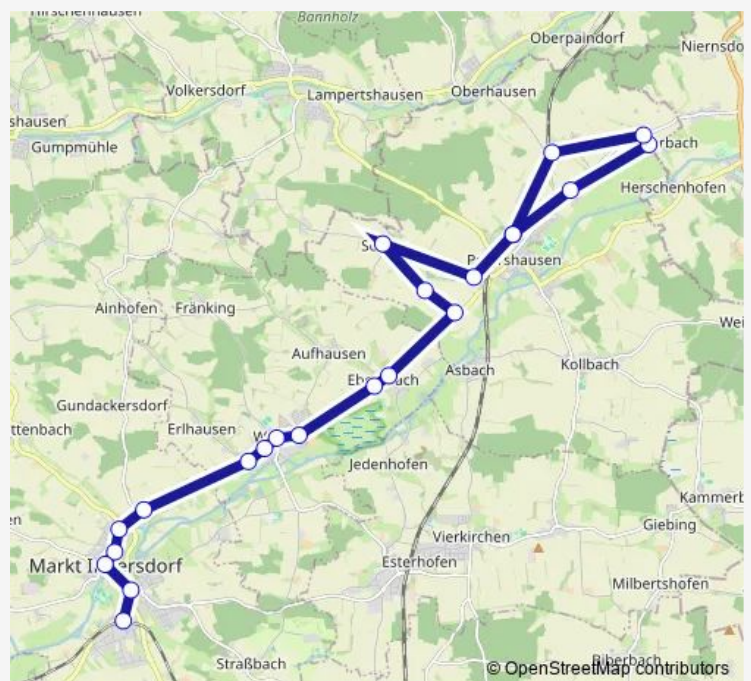

Wasenhof, Abzw.

Ebersbach, Seniorenwohnpark

Ebersbach, Maibaum

Weichs, Ringstraße

Weichs, Ludwig-Thoma-Straße

Weichs, Schulstraße

Weichs, Erlbachbrücke

Glonn, Emmeranstraße

Wednesday 20:30-22:30

Thursday 09:30-23:30

Friday 09:30-23:30

Saturday 07:30-23:30

Sunday 09:30-23:30

Route info

Direction: Petershausen (S) Ost

Stops: 22

Trip Duration: 0 hour 30 min

7080 — Korridor A Markt Indersdorf - Ebersbach - Weichs - Petershausen

Direction

Markt Indersdorf — Petershausen (S) Ost

24 stops

[Open route schedule](#)

Markt Indersdorf

Markt l., Rothbachbrücke

Markt Indersdorf, Marktplatz

Markt Indersdorf, Unter. Markt

Markt Ind., Ahornstr.

Glonn, Emmeranstraße

Weichs, Erlbachbrücke

Weichs, Schulstraße

Weichs, Ludwig-Thoma-Straße

Weichs, Ringstraße