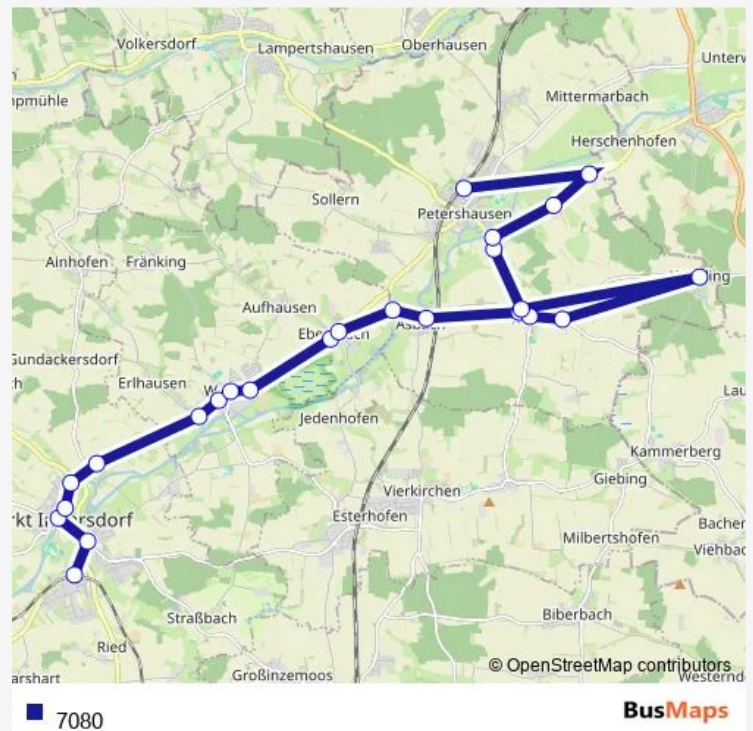

Markt Indersdorf, Ahornstraße

Glonn, Emmeranstraße

Weichs, Erlbachbrücke

Weichs, Schulstraße

Weichs, Ludwig-Thoma-Straße

Weichs, Ringstraße

Ebersbach, Maibaum

Ebersbach, Seniorenwohnpark

### Route schedule

Markt Indersdorf — Petershausen (S) Ost

Monday 21:00-23:00

Tuesday 21:00-23:00

Wednesday 21:00-23:00

Thursday 21:00-23:00

Friday 21:00-23:00

Saturday 08:00-22:00

### Route info

Direction: Markt Indersdorf

Stops: 24

Trip Duration: 0 hour 30 min

Glonnbercha

Mühdorf (Petershausen)

Petershausen (S) Ost