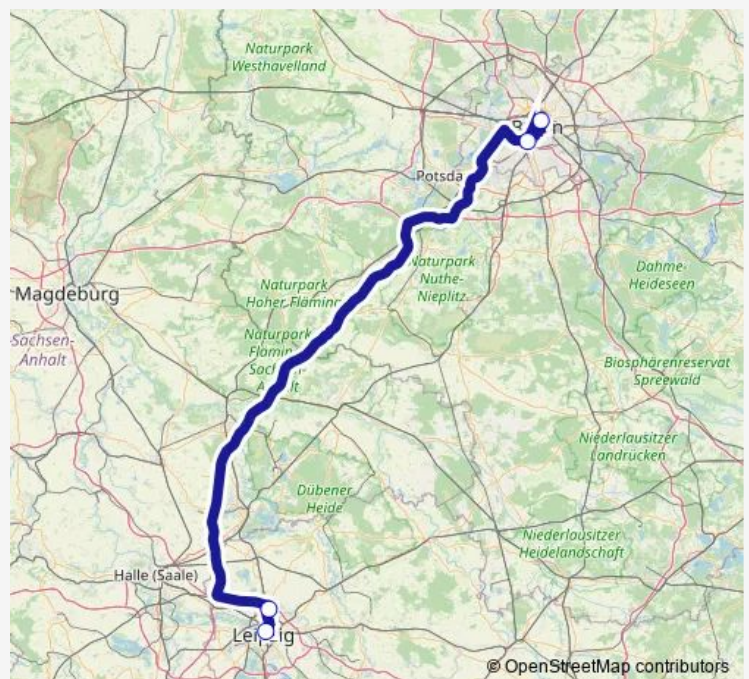

International Coach Service 065 Berlin - Leipzig

[Go to website](#)

Direction

Leipzig, Hauptbahnhof/Ostseite — U Alexanderplatz (Berlin) [Tram]

4 stops

[Open route schedule](#)

Leipzig, Hauptbahnhof/Ostseite

Leipzig, Messegelände

S Südkreuz Bhf (Berlin)

U Alexanderplatz (Berlin) [Tram]

Route schedule

Leipzig, Hauptbahnhof/Ostseite — U Alexanderplatz (Berlin) [Tram]

Monday	09:00-15:00
Tuesday	09:00-15:00
Wednesday	09:00-15:00
Thursday	12:30-18:30
Friday	09:00-18:30
Saturday	08:30-18:30
Sunday	08:30-18:30

Route info

Direction: Leipzig, Hauptbahnhof/Ostseite

Stops: 4

Trip Duration: 2 hour 45 min

065 — Berlin - Leipzig

Direction

U Alexanderplatz (Berlin) [Tram] — Leipzig, Hauptbahnhof/Ostseite

4 stops

Direction: U Alexanderplatz (Berlin) [Tram]

Stops: 4

Trip Duration: 2 hour 45 min

065 International Coach Service time schedules and route maps are available in an offline PDF at busmaps.com. Use the busmaps.com website to see live bus times, train schedule or subway schedule, and step-by-step directions for all public transit in Berlin