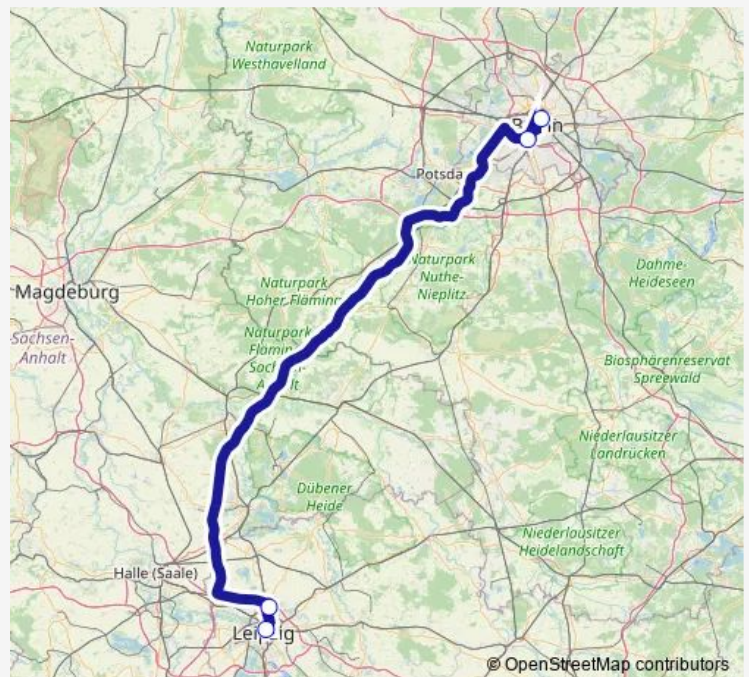

International Coach Service 065 Berlin - Leipzig

[Go to website](#)

Direction

Leipzig, Hauptbahnhof/Ostseite — U Alexanderplatz (Berlin) [Tram]

4 stops

[Open route schedule](#)

Leipzig, Hauptbahnhof/Ostseite

Leipzig, Messegelände

S Südkreuz Bhf (Berlin)

U Alexanderplatz (Berlin) [Tram]

Route schedule

Leipzig, Hauptbahnhof/Ostseite — U Alexanderplatz (Berlin) [Tram]

Monday	09:00-15:00
Tuesday	09:00-15:00
Wednesday	09:00-15:00
Thursday	09:30-18:30
Friday	09:00-18:30
Saturday	08:30-18:30
Sunday	08:30-18:30

Route info

Direction: Leipzig, Hauptbahnhof/Ostseite

Stops: 4

Trip Duration: 2 hour 50 min

065 — Berlin - Leipzig

Direction

U Alexanderplatz (Berlin) [Tram] — Leipzig, Hauptbahnhof/Ostseite

4 stops

Direction: U Alexanderplatz (Berlin) [Tram]

Stops: 4

Trip Duration: 2 hour 45 min

065 International Coach Service time schedules and route maps are available in an offline PDF at busmaps.com. Use the busmaps.com website to see live bus times, train schedule or subway schedule, and step-by-step directions for all public transit in Berlin