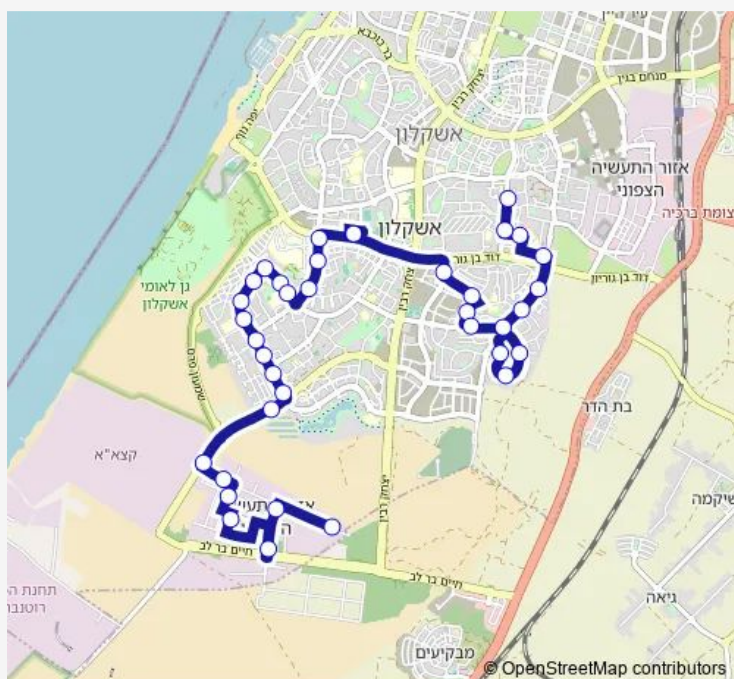

בית חולים ברזילי

### Route schedule

חוצות היוצר/תחמ'ש — מסוף רמז/דוד רמז

Monday	13:00-19:00
Tuesday	13:00-19:00
Wednesday	13:00-19:00
Thursday	13:00-19:00
Friday	13:15-13:35
Saturday	—
Sunday	13:00-19:00

### Route info

Direction: חוצות היוצר/תחמ'ש

Stops: 36

Trip Duration: 0 hour 38 min

א1 — מסוף רמז/רציפים-אשקלון->חוצות היוצר/תחמ'ש-אשקלון-11

ת. מרכזית אשקלון רציפים/עירוני

שיבת ציון/המרד

שיבת ציון/הנביאים