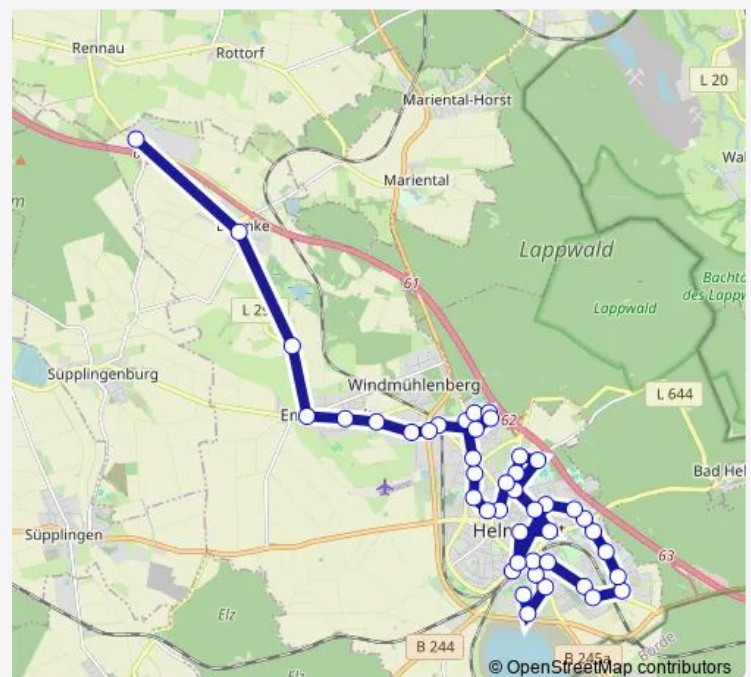

Helmstedt, Schöninger Str.

Route schedule

Helmstedt, W.-v.-Siemens-Str. — Helmstedt, Galgenbreite

Monday 06:10-18:35

Tuesday 06:10-18:35

Wednesday 06:10-18:35

Thursday 06:10-18:35

Friday 06:10-18:35

Saturday 08:35-13:35

Sunday —

Route info

Direction: Helmstedt, W.-v.-Siemens-Str.

Stops: 35

Trip Duration: 0 hour 52 min

Helmstedt, Markt

Helmstedt, Ludgerihof

Helmstedt, Herderstraße

Helmstedt, Sonnenweg

Helmstedt, Finkenherd

Helmstedt, Calvörder Str

Helmstedt, Leipziger Straße

Helmstedt, Erfurter Straße

Helmstedt, Fiuggiring

Helmstedt, Magdeburger Berg

Helmstedt, St. Stephani-Friedhof

Helmstedt, Altes Zollhaus

Helmstedt, Roßstraße

Helmstedt, Galgenbreite

Direction

Helmstedt, Galgenbreite — Barmke, Amazon

44 stops

[Open route schedule](#)