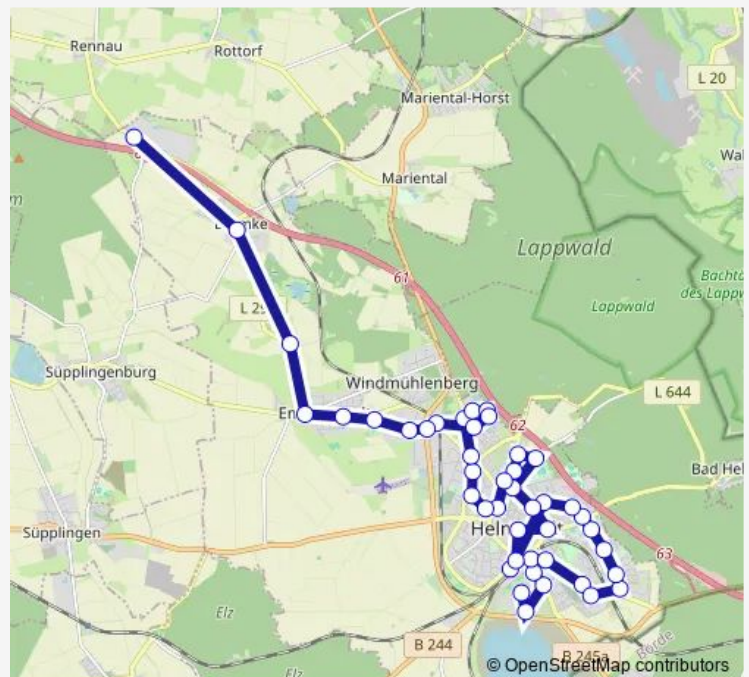

Helmstedt, Grünberger Straße

Helmstedt, Liegnitzer Straße

Helmstedt, Berliner Platz

Helmstedt, K.-Adenauer-Platz

Helmstedt, Triftweg

Helmstedt, Krankenhaus

Helmstedt, Conringplatz

Helmstedt, Gröpern

Helmstedt, Walbecker Straße

Helmstedt, Beethovenstraße

Helmstedt, J.-S.-Bach Str.

Helmstedt, R. Wagner Straße

Helmstedt, An der Bleiche

Helmstedt, Lessingstraße

Helmstedt, Ludgerihof

Helmstedt, Bahnhof

### Route schedule

Helmstedt, W.-v.-Siemens-Str. — Helmstedt, Galgenbreite

Monday 06:10-18:35

Tuesday 06:10-18:35

Wednesday 06:10-18:35

Thursday 06:10-18:35

Friday 06:10-18:35

Saturday 08:35-13:35

### Route info

Direction: Helmstedt, W.-v.-Siemens-Str.

Stops: 35

Trip Duration: 0 hour 52 min

Helmstedt, Markt

Helmstedt, Ludgerihof

Helmstedt, Herderstraße

Helmstedt, Sonnenweg