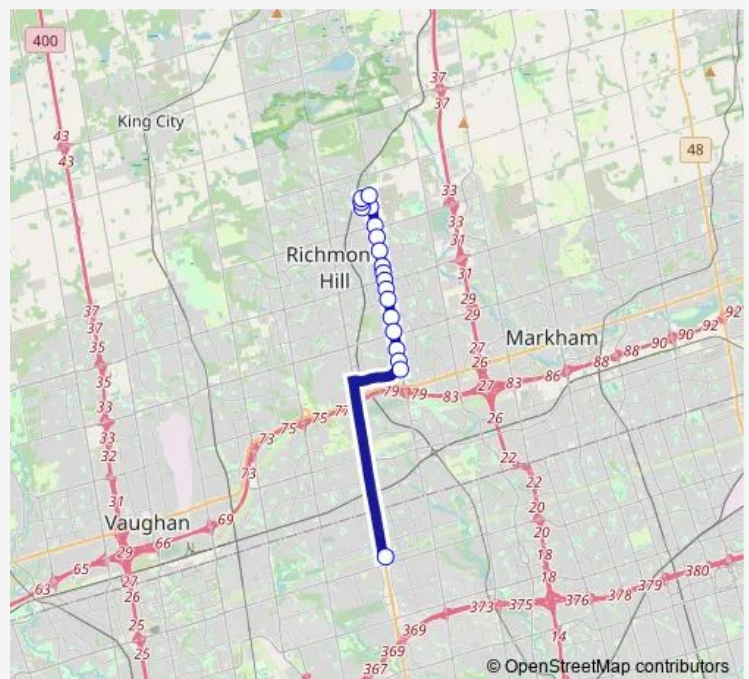

Woodriver ST / Bilbermar Dr

Woodriver ST / Subrisco Av

Subrisco AV / Bayview Av

Bayview AV / Elgin Mills Rd

Bayview AV Stop # 2859

Bayview AV / Crosby Av

Bayview AV / Centre St

Bayview AV / Maramak Rd

Bayview AV / Major Mackenzie Dr

Bayview AV / Palmer Av

Bayview AV / Weldrick Rd

Bayview AV / Ardwold Gate

Bayview AV / 16th Av

Bayview AV / Springbrook Dr

Bayview AV / Bantry Av

Bayview AV / High Tech Rd

Finch GO BUS Terminal Platform 3

Route schedule

Woodriver ST / Rosetree St — Finch GO BUS Terminal Platform 3

Monday 07:00-07:40

Tuesday 07:00-07:40

Wednesday 07:00-07:40

Thursday 07:00-07:40

Friday 07:00-07:40

Saturday —

Sunday —

Route info

Direction: Woodriver ST / Rosetree St

Stops: 19

Trip Duration: 0 hour 39 min

391 — Bayview Express

391 Bus time schedules and route maps are available in an offline PDF at busmaps.com. Use the busmaps.com website to see live bus times, train schedule or subway schedule, and step-by-step directions for all public transit in Toronto