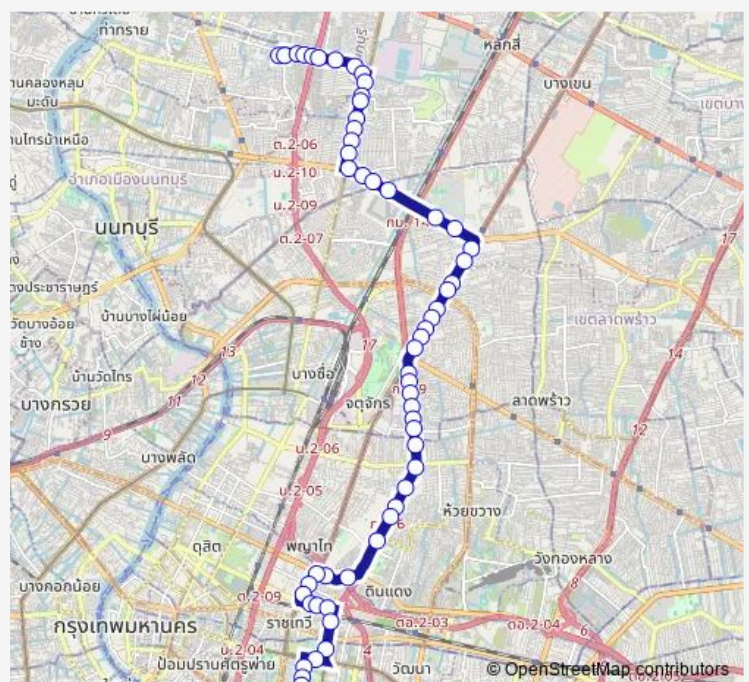

Route schedule

ท่ารถประชาานิเวศน์ 3;Prachaniwet Bus Terminal 3 — จุฬาลงกรณ์มหาวิทยาลัย (คณะแพทยศาสตร์);Faculty of Medicine at Chulalongkorn University

Monday	00:01
Tuesday	00:01
Wednesday	00:01
Thursday	00:01
Friday	00:01
Saturday	00:01
Sunday	00:01

Route info

Direction: ท่ารถประชาานิเวศน์ 3;Prachaniwet Bus Terminal 3

Stops: 58

Trip Duration: 1 hour 30 min

2-39 (24) — ประชาานิเวศน์ 3 - จุฬาลงกรณ์มหาวิทยาลัย
ย:Prachaniwet 3 - Chulalongkorn University

ซอยชินเขตน์ 2;Soi Chinnakhet 2