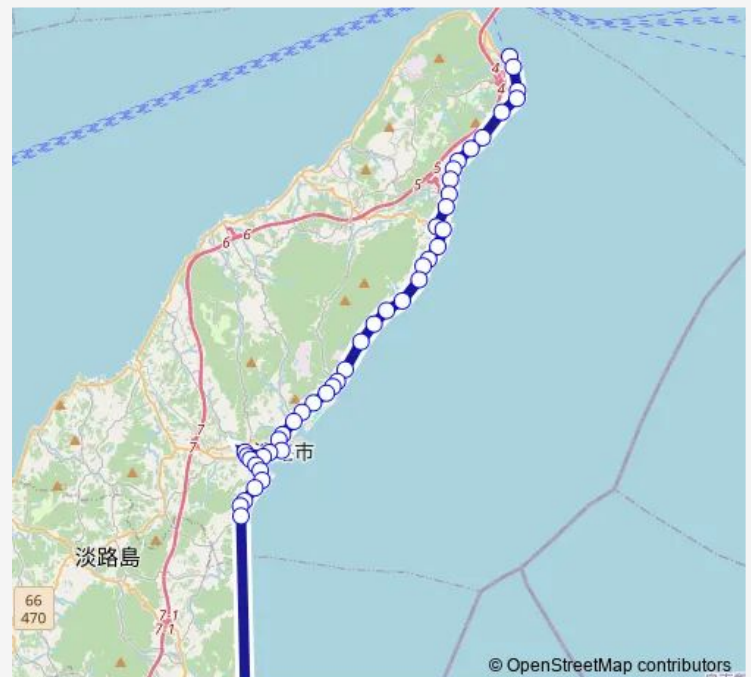

Saturday —

Sunday —

Route info

Direction: 岩屋ポートターミナル

Stops: 45

Trip Duration: 1 hour 26 min

佐野小井

柏原