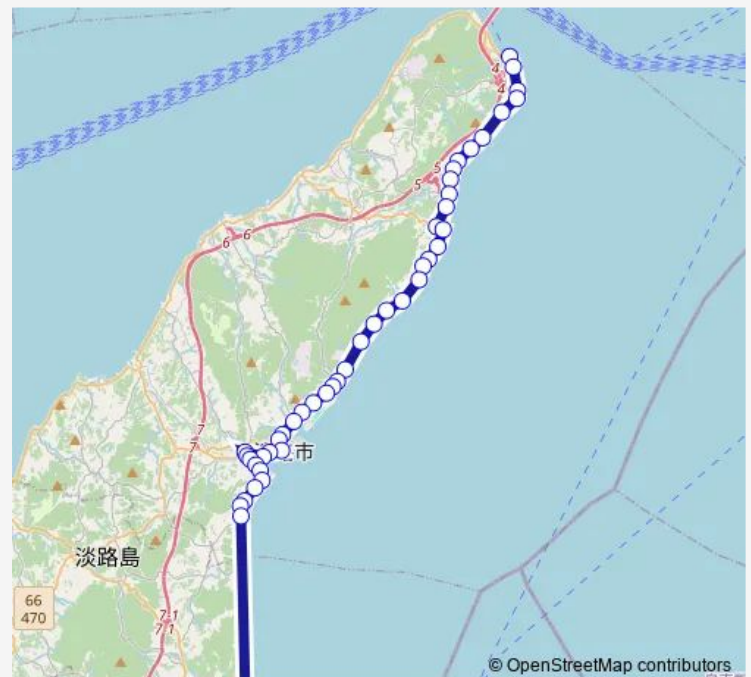

Saturday —

Sunday —

Route info

Direction: 岩屋ポートターミナル

Stops: 45

Trip Duration: 1 hour 26 min

佐野小井

柏原