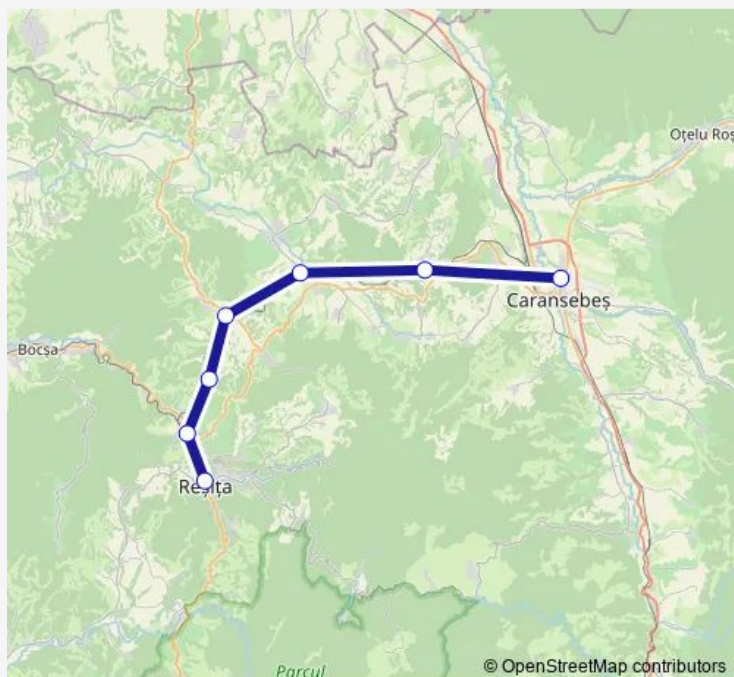

Rail R: Caransebeş - Reşița Sud Hm. R: Caransebeş - Cornuțel Banat Hm. - Brebu - Ezeriș h. - Bănila Câlnic h. - Reșița Nord - Reșița Sud Hm.

[Go to website](#)

Direction

Caransebeş — Reșița Sud Hm.

7 stops

[Open route schedule](#)

Caransebeş

Cornuțel Banat Hm.

Brebu

Ezeriș h.

Bănila Câlnic h.

Reșița Nord

Reșița Sud Hm.

Route schedule

Caransebeş — Reșița Sud Hm.

Monday 03:49

Tuesday 03:49

Wednesday 03:49

Thursday 03:49

Friday 03:49

Saturday 03:49

Sunday 03:49

Route info

Direction: Caransebeş

Stops: 7

Trip Duration: 1 hour 6 min

■ R: Caransebeş - Reșița Sud Hm. — R: Caransebeş - Cornuțel Banat Hm. - Brebu - Ezeriș h. - Bănila Câlnic h.... **BusMaps**