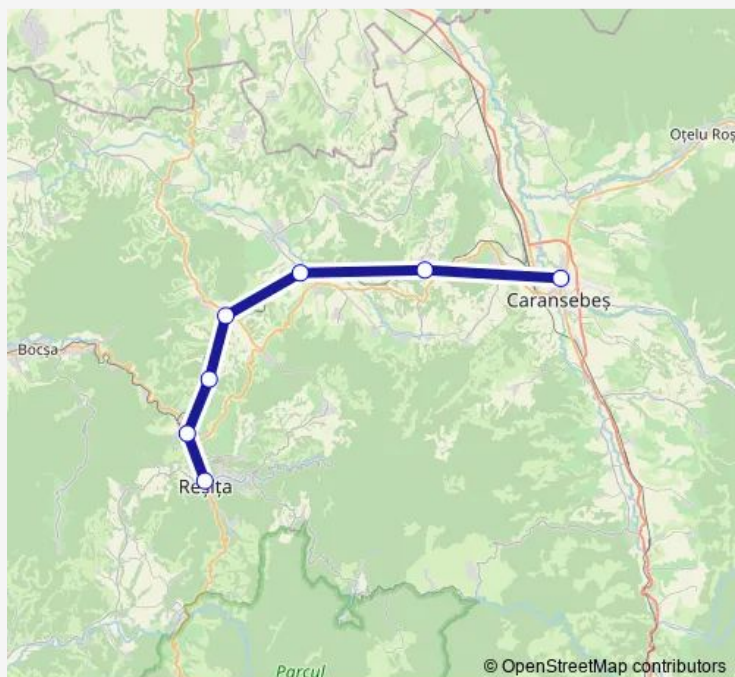

Rail R: Caransebeş - Reşița Sud Hm. R: Caransebeş - Cornuțel Banat Hm. - Brebu - Ezeriș h. - Bănila Călnic h. - Reșița Nord - Reșița Sud Hm.

[Go to website](#)

Direction

Caransebeş — Reșița Sud Hm.

7 stops

[Open route schedule](#)

Caransebeş

Cornuțel Banat Hm.

Brebu

Ezeriș h.

Bănila Călnic h.

Reșița Nord

Reșița Sud Hm.

Route schedule

Caransebeş — Reșița Sud Hm.

Monday 03:49

Tuesday 03:49

Wednesday 03:49

Thursday 03:49

Friday 03:49

Saturday 03:49

Sunday 03:49

Route info

Direction: Caransebeş

Stops: 7

Trip Duration: 1 hour 6 min

■ R: Caransebeş - Reșița Sud Hm. — R: Caransebeş - Cornuțel Banat Hm. - Brebu - Ezeriș h. - Bănila Călnic h.... **BusMaps**