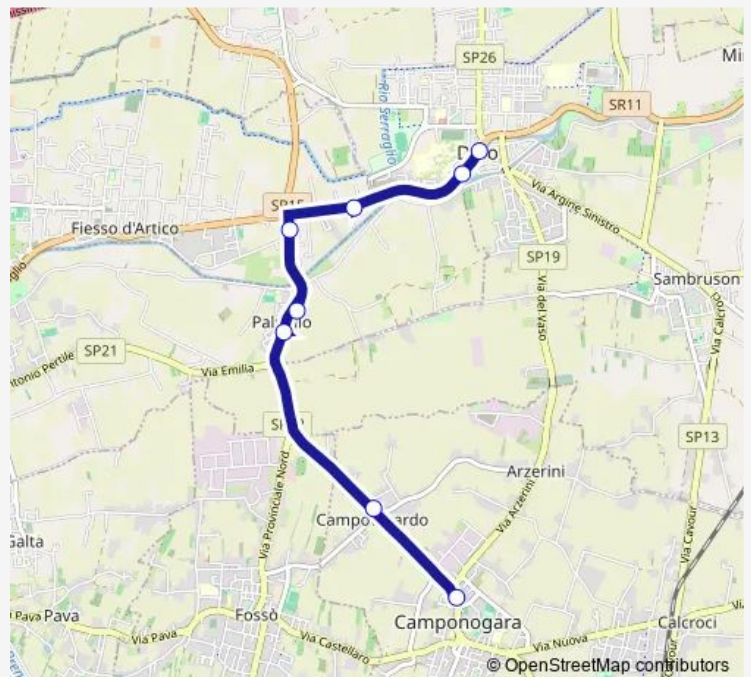

Bus 54E Camponogara Arzerini - Dolo Centro

[Go to website](#)

**Direction**

Camponogara Arzerini — Dolo Centro

8 stops

[Open route schedule](#)

Camponogara Arzerini

Campoverardo Centro

Paluello Veneto

Paluello

Fiesso Padana

Fiesso Gemito

Dolo Ospedale

Dolo Centro

Route schedule

Camponogara Arzerini — Dolo Centro

Monday	14:49
Tuesday	14:49
Wednesday	14:49
Thursday	14:49
Friday	14:49
Saturday	—
Sunday	—

Route info

Direction: Camponogara Arzerini

Stops: 8

Trip Duration: 0 hour 8 min

54E — Camponogara Arzerini - Dolo Centro