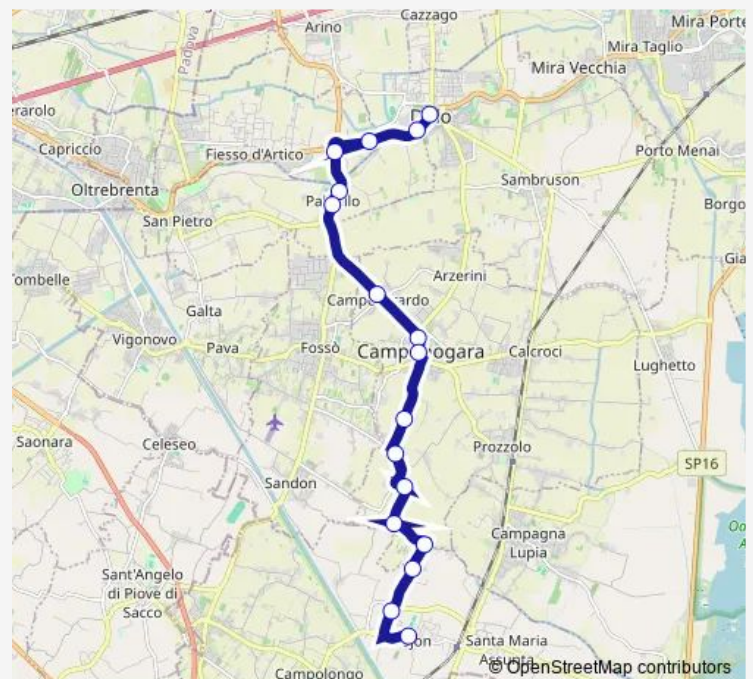

Camponogara Alighieri

Premaore

Cornio

Campolongo Sopracornio

Campolongo Zagallo

Bojon Corsivola

Bojon Chiesa

Route schedule

Route info

Direction: Dolo Centro

Stops: 17

Trip Duration: 0 hour 18 min

54E — Bojon Chiesa - Dolo Centro

BusMaps

Direction

Bojon Chiesa — Dolo Centro

17 stops

[Open route schedule](#)

Bojon Chiesa

Bojon Corsivola

Campolongo Zagallo

Campolongo Sopracornio

Cornio

Premaore