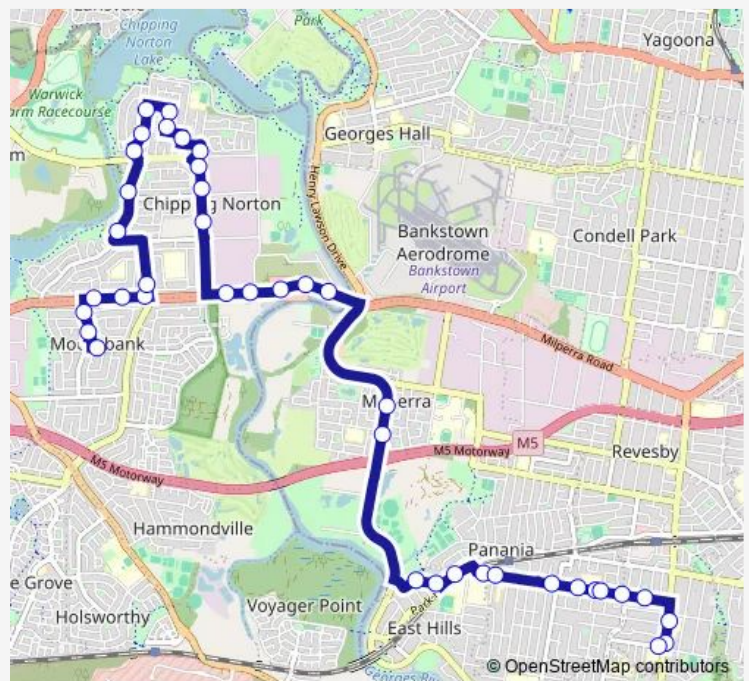

# School Bus S617 Moorebank to De La Salle College Revesby Heights

[Go to website](#)

**Direction**

Maddecks Av At Metcalfe Av — De La Salle College, Ferndale Rd

40 stops

[Open route schedule](#)

- Maddecks Av At Metcalfe Av
- Stockton Av Opp Moorebank Plaza
- Stockton Av After Edgecombe Av
- Newbridge Rd Before Holly Av
- Newbridge Rd After Holly Av
- St Joseph Catholic Church, Newbridge Rd
- St Joseph's Primary School, Nuwarra Rd
- Scalabrini Village, Epsom Rd
- Epsom Rd Opp Childs Rd
- Abingdon St Before Ascot Dr
- Ascot Dr Opp Central Av
- Ascot Dr After Overton Av
- Chippenham St Opp Bent St
- Chippenham St At Chesham Pl
- Central Av Opp Faversham Cres
- Market Plaza, Ernest Av
- Governor Macquarie Dr After Barry Rd
- Governor Macquarie Dr Before Childs Rd
- Governor Macquarie Dr Before Alfred Rd
- Newbridge Rd Before Pat Devlin Cl

**Route schedule**

Maddecks Av At Metcalfe Av — De La Salle College, Ferndale Rd

Monday	07:38
Tuesday	07:38
Wednesday	07:38
Thursday	07:38
Friday	07:38
Saturday	—
Sunday	—

**Route info**

Direction: Maddecks Av At Metcalfe Av

Stops: 40

Trip Duration: 0 hour 41 min

S617 — Moorebank to De La Salle College Revesby Heights

Newbridge Rd Before Riverside Rd

Newbridge Rd Opp Davy Robinson Dr

Newbridge Rd Opp 60

Newbridge Rd Before Rickard Rd

Henry Lawson Dr At Fromelles Av

Henry Lawson Dr Opp Pozieres Av

Enright St Opp Worsley St

Enright St Opp Taylor Reserve

Park Rd Before Childs St

Tower St At Sherlock Av

Tower St Opp St Christophers Primary School