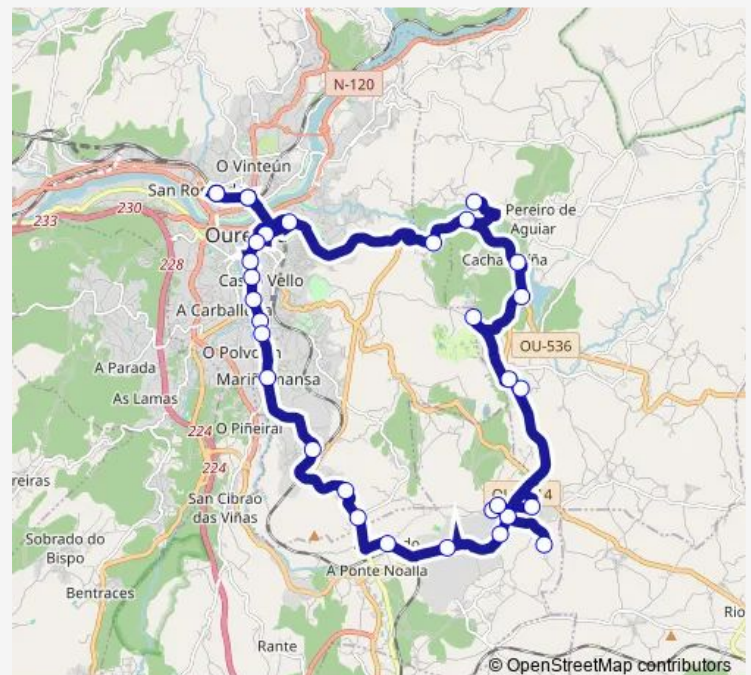

Saturday —

Sunday —

Route info

Direction: Ourense E.I.

Stops: 32

Trip Duration: 0 hour 45 min

XG602006 — Ourense E.I.-Seixalbo-Ourense E.I.

Residencial Gozos geriatr