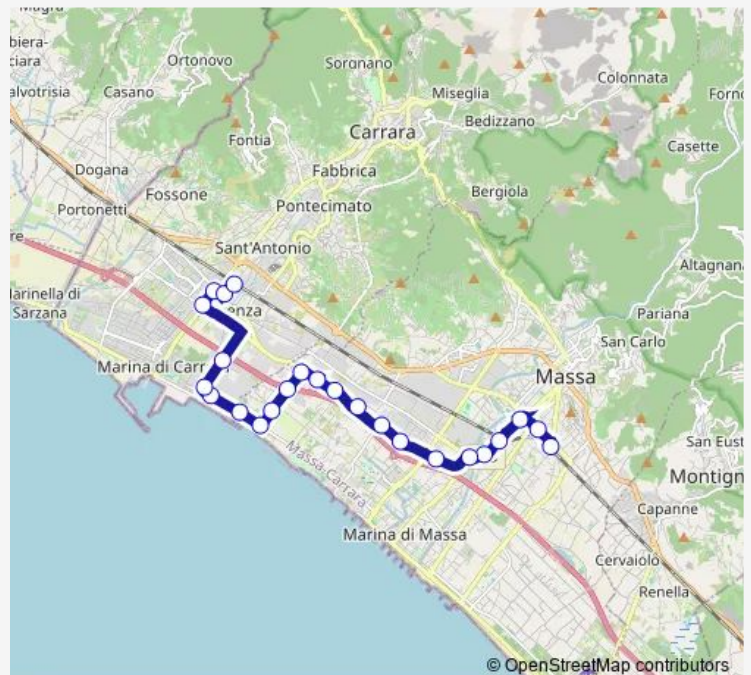

Massa Avenza/Bozzone Dir.Ovest

Massa Avenza/Unni Dir.Ovest

Massa Avenza/Martin Ferraro Ovest

Baracchini/Massa Avenza Dir.Mare

Baracchini/Bozzone Dir.Mare

Baracchini/Pinete Dir.Mare

Pinete/Baracchini Dir.Ovest

Tuesday 13:20

Wednesday 13:20

Thursday 13:20

Friday 13:20

Saturday 13:20

Sunday —

Route info

Direction: Massa Fs

Stops: 24

Trip Duration: 0 hour 27 min

L56 — Carrara-Zona Industriale-Massa

Avenza Centrale Dir.Monti

Avenza Via Toniolo

Avenza Fs

Direction

Carrara Ospedale — Massa Fs

Marina Vecchia/Gioconda Dir.Monti

Marina Vecchia Ponte Fs Dir.Monti

Marina Vecchia Itis Dir.Monti

Via Carducci/Viale Roma Dir.Est

Massa Fs

Route schedule

Avenza Fs — Massa Fs

Monday	13:50
Tuesday	13:50
Wednesday	13:50
Thursday	13:50
Friday	13:50
Saturday	13:50
Sunday	—