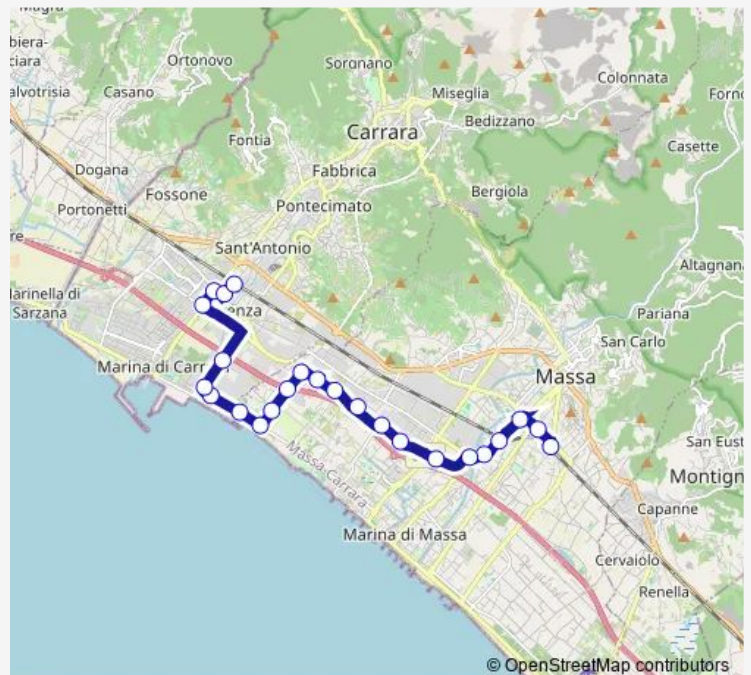

Massa Avenza/Martin Ferraro Ovest

Baracchini/Massa Avenza Dir.Mare

Baracchini/Bozzone Dir.Mare

Baracchini/Pinete Dir.Mare

Pinete/Baracchini Dir.Ovest

Pinete Ostello Dir.Ovest

Pinete/Alberti Dir.Ovest

Zaccagna/Pinete Dir.Monti

Zaccagna Ponte Autostrada Monti

Avenza Angolo Covetta Dir.Monti

### Route schedule

Massa Fs — Avenza Fs

Monday 13:20

Tuesday 13:20

Wednesday 13:20

Thursday 13:20

Friday 13:20

Saturday 13:20

### Route info

Direction: Massa Fs

Stops: 24

Trip Duration: 0 hour 27 min

L56 — Carrara-Zona Industriale-Massa

Avenza Centrale Dir.Monti

Avenza Via Toniolo

Avenza Fs