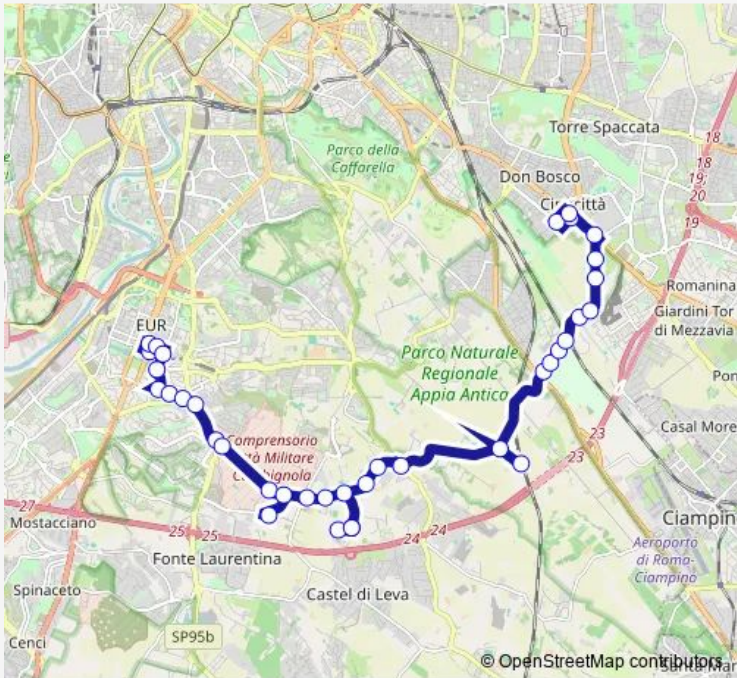

Direction
 AMERICA (MB) — CINECITTA' (MA)
 37 stops
[Open route schedule](#)

- AMERICA (MB)
- Europa/Colombo
- Europa/Boston
- Arte/America
- Arte/Aeronautica
- Umanesimo/S. Eugenio (H)
- Umanesimo
- Umanesimo/Oceano Atlantico
- LAURENTINA/UMANESIMO
- Esercito/Cecchignola
- Esercito/Mitraglieri
- Esercito/Fucilieri
- ESERCITO/CARABINIERI
- TORRE ARCHETTA/PANDOLFO
- TOR PAGNOTTA/CECCHIGNOLA
- TOR PAGNOTTA/CIVICO 304
- TOR PAGNOTTA/BEL POGGIO
- BEL POGGIO/FOSSO FIORANO
- FOSSO DI FIORANO
- BEL POGGIO/FOSSO FIORANO
- TOR PAGNOTTA/CIVICO 364

Route schedule
 AMERICA (MB) — CINECITTA' (MA)

Monday	06:20-20:50
Tuesday	06:20-20:50
Wednesday	06:20-20:50
Thursday	06:20-20:50
Friday	06:20-20:50
Saturday	06:20-20:50
Sunday	—

Route info
 Direction: AMERICA (MB)
 Stops: 37
 Trip Duration: 0 hour 55 min

789 — America (MB) - Cinecitta' (Ma) **BusMaps**

TOR PAGNOTTA/CIVICO 392

Ardeatina/TOR Pagnotta

STAZIONE DI TORRICOLA

STAZIONE TORRICOLA/TORRICOLA

CAPANNELLE/APPIA NUOVA

Capannelle/Scilla

Capannelle/Calice

Direction: CINECITTA' (MA)

Stops: 33

Trip Duration: 0 hour 45 min

Laurentina/Cecchignola

LAURENTINA/UMANESIMO

Umanesimo/Oceano Atlantico

Umanesimo

UMANESIMO/S.EUGENIO (H)