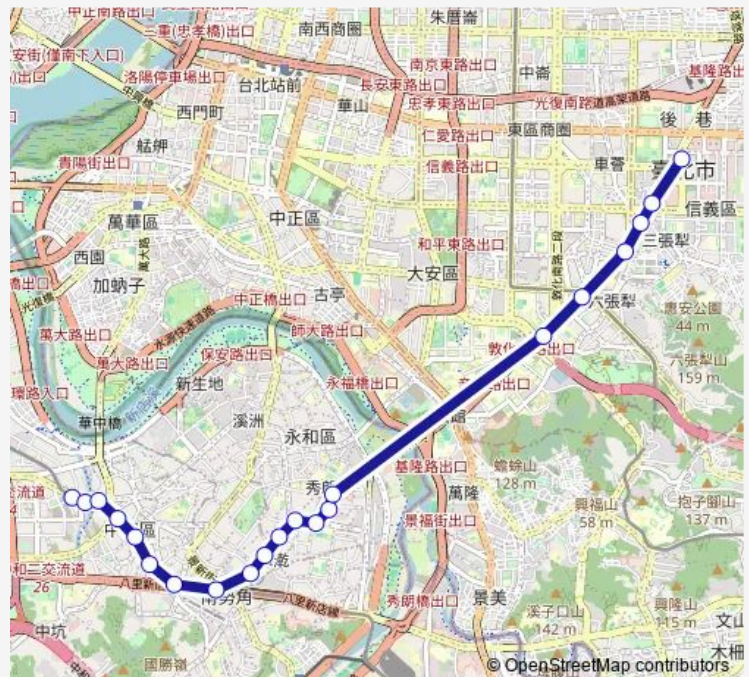

吳興街口

世貿中心(基隆路)

市政府(市府)

Route schedule

中和保養廠 — 市政府(市府)

Monday 06:50-07:30

Tuesday 06:50-07:30

Wednesday 06:50-07:30

Thursday 06:50-07:30

Friday 06:50-07:30

Saturday —

Sunday —

Route info

Direction: 中和保養廠

Stops: 21

Trip Duration: 16 hour 30 min

■ 通勤11 — 中和-臺北市政府

Direction

市政府(市府) — 中和保養廠

21 stops

[Open route schedule](#)

市政府(市府)

世貿中心(基隆路)

吳興街口