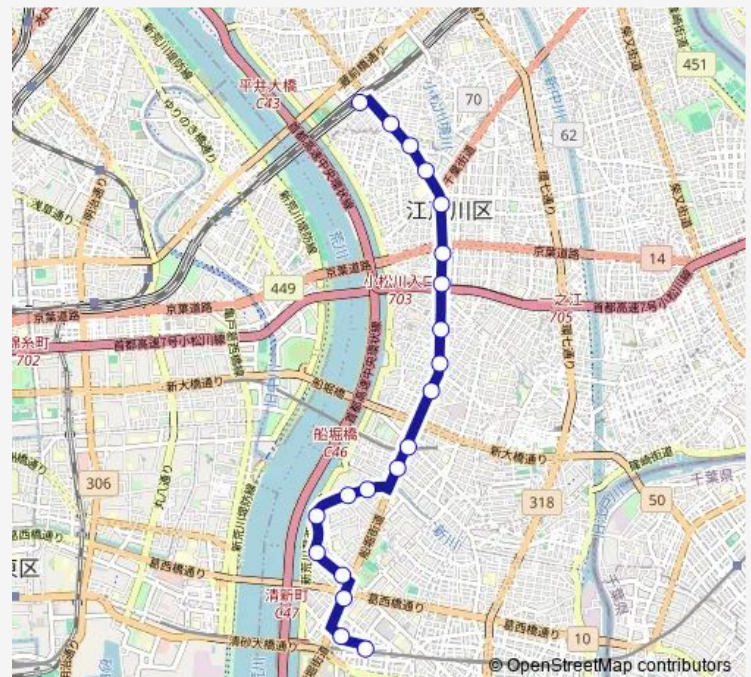

Direction

船堀駅前 — 東小松川車庫前

3 stops

[Open route schedule](#)

船堀駅前

船堀一丁目

東小松川車庫前

Route schedule

船堀駅前 — 東小松川車庫前

Monday	11:50-22:47
Tuesday	11:50-22:47
Wednesday	11:50-22:47
Thursday	11:50-22:47
Friday	11:50-22:47
Saturday	10:57-22:47
Sunday	09:20-22:38

Route info

Direction: 船堀駅前

Stops: 3

Trip Duration: 0 hour 4 min

Direction

新小岩駅前 — 西葛西駅前

20 stops

[Open route schedule](#)

新小岩駅前

新小岩一丁目

松島三丁目

江戸川高校前

Route info

Direction: 東小松川車庫前

Stops: 2

Trip Duration: 0 hour 5 min

Direction

西葛西駅前 — 船堀駅前

10 stops

[Open route schedule](#)