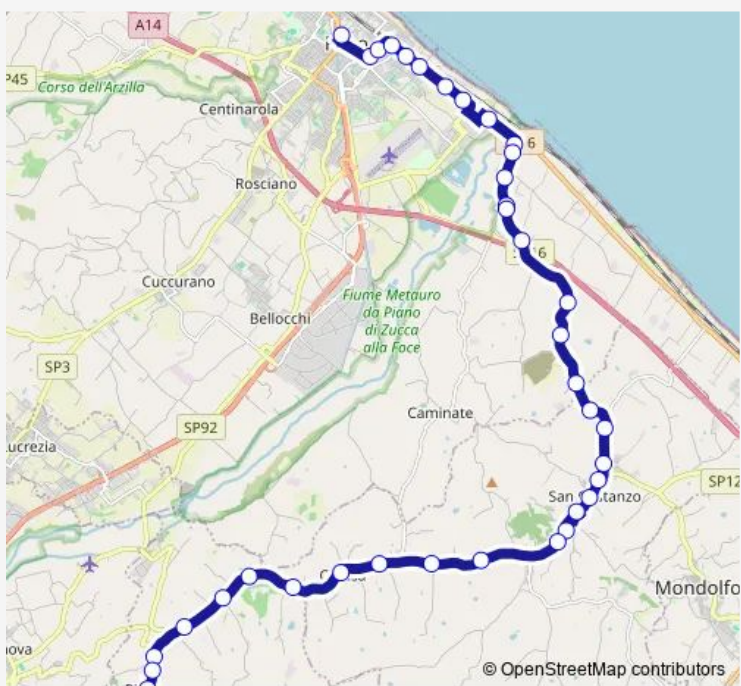

Bus 72s Barchi-S.Costanzo-Fano Scolastica

[Go to website](#)

Direction
Pincio — Piagge 5 (Palestra)
39 stops
[Open route schedule](#)

- Pincio
- XII Settembre 1 (Carri C.)
- XII Settembre 2 (Sc.Comm.)
- Pisacane 1
- Pisacane 2 (distrib.)
- Pisacane 3
- Piceno 1
- Piceno 2 (Cingoli)
- Piceno 3 (Ponte Metauro)
- Della Tombaccia 1 (Distrib.)
- Della Tombaccia 2 (Ristorante)
- Della Tombaccia 3
- Della Tombaccia 4
- Della Tombaccia 5 (Acli)
- S.P.Orcianense 1 (Tombaccia)
- S.P.Orcianense 2 (Tombaccia)
- S.P.Orcianense 3 (Tombaccia Canile)
- S.Fortunato 1 (Tombaccia)
- S.Fortunato 2 (Discarica)
- S.Fortunato 3 (Bivio S.Croce)
- S.Fortunato 4 (Gramsci)

Route schedule
Pincio — Piagge 5 (Palestra)

Monday	06:45-14:05
Tuesday	06:45-14:05
Wednesday	06:45-14:05
Thursday	—
Friday	06:45-14:05
Saturday	06:45-14:05
Sunday	—

Route info
Direction: Pincio
Stops: 39
Trip Duration: 0 hour 45 min

72s — Barchi-S.Costanzo-Fano Scolastica **BusMaps**