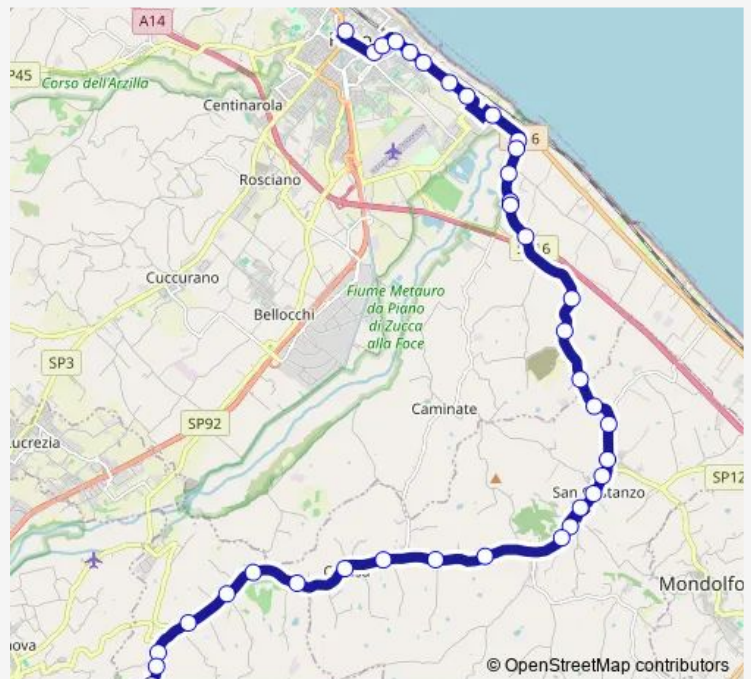

Bus 72s Barchi-S.Costanzo-Fano Scolastica

[Go to website](#)

Direction

Pincio — Piagge 5 (Palestra)

39 stops

[Open route schedule](#)

- Pincio
- XII Settembre 1 (Carri C.)
- XII Settembre 2 (Sc.Comm.)
- Pisacane 1
- Pisacane 2 (distrib.)
- Pisacane 3
- Piceno 1
- Piceno 2 (Cingoli)
- Piceno 3 (Ponte Metauro)
- Della Tombaccia 1 (Distrib.)
- Della Tombaccia 2 (Ristorante)
- Della Tombaccia 3
- Della Tombaccia 4
- Della Tombaccia 5 (Acli)
- S.P.Orcianense 1 (Tombaccia)
- S.P.Orcianense 2 (Tombaccia)
- S.P.Orcianense 3 (Tombaccia Canile)
- S.Fortunato 1 (Tombaccia)
- S.Fortunato 2 (Discarica)
- S.Fortunato 3 (Bivio S.Croce)
- S.Fortunato 4 (Gramsci)

Route schedule

Pincio — Piagge 5 (Palestra)

Monday	06:45-14:05
Tuesday	06:45-14:05
Wednesday	06:45-14:05
Thursday	—
Friday	06:45-14:05
Saturday	06:45-14:05
Sunday	—

Route info

Direction: Pincio

Stops: 39

Trip Duration: 0 hour 45 min

72s — Barchi-S.Costanzo-Fano Scolastica

Villetta Adriatica 1 (S. Costanzo)

Villetta Adriatica 2 (S. Costanzo)

S.Costanzo 1 (Piazza)

S.Costanzo 2 (Cimitero)

S.Costanzo 3 (Solfanuccio Paese)

Str.Cerasa 2 (Lombardia)