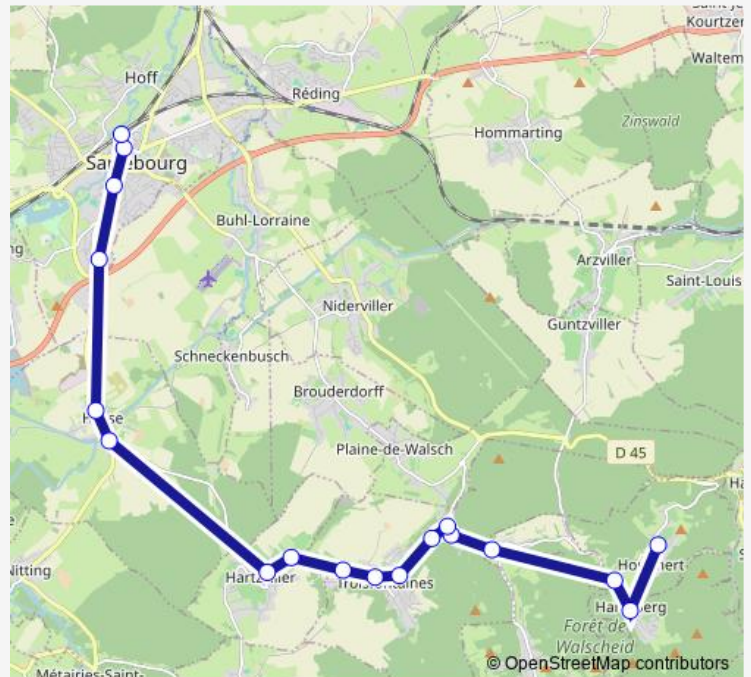

Troisfontaines - Rue De La Vallee

Troisfontaines - Route De Biberkirch

Hartzviller - Rue Du Moulin

Hartzviller - Ancienne Gare

Hesse - Carrefour

Hesse - Vieille Porte

Sarrebourg - Terrasses

Sarrebourg - Hopital

Friday 06:53-13:09

Saturday 06:58-13:09

Sunday —

Route info

Direction: Hommert - Mairie

Stops: 18

Trip Duration: 0 hour 34 min

57r156 — Hommert / Sarrebourg

Direction

Sarrebouurg - Gare Routiere — Hommert - Mairie

17 stops

[Open route schedule](#)

Sarrebouurg - Gare Routiere

Sarrebouurg - Hopital

Sarrebouurg - Terrasses

Hesse - Rue Principale

Hesse - Carrefour

Hartzviller - College De La Bievre

Hartzviller - Ancienne Gare

Hartzviller - Rue Du Moulin

Troisfontaines - Route De Biberkirch

Troisfontaines - Rue De La Vallee

Troisfontaines - Rue De La Liberation