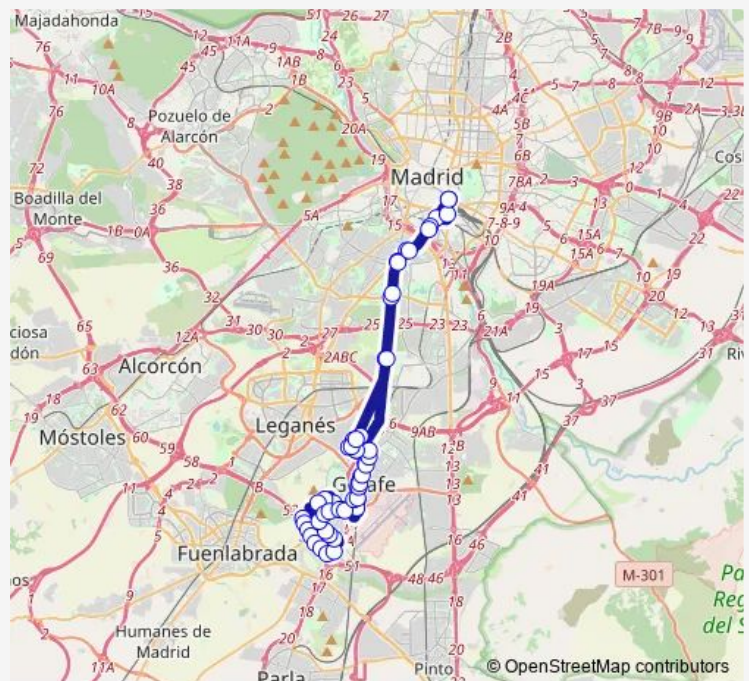

Ferrocarril-Lope DE Vega

Ferrocarril-Est.Alonso DE Mendoza

Ferrocarril-Centro DE Salud

Av.Juan Carlos I-Centro Salud Mental

Av.Juan Carlos I-C.C.Getafe 3

Route schedule

Pza.Emperador Carlos V-Atocha — Pza.Emperador Carlos V-Atocha

Monday 00:40-23:20

Tuesday 00:40-23:20

Wednesday 00:40-23:20

Thursday 00:40-23:20

Friday 00:00-23:20

Saturday 00:00-23:20

Sunday 00:40-23:20

Route info

Direction: Pza.Emperador Carlos V-Atocha

Stops: 58

Trip Duration: 1 hour 20 min

Av.Arcas DEL Agua-Vereda DEL Camuerdo

Av.Manuel Azaña-PºJuan Hernández Sarabia

Av.Manuel Azaña-Av.Luis Araquistain

Islas Canarias-Residencia

Islas Canarias-Isla Orchila

Islas Canarias-Isla Samoa

Islas Canarias-Est.Arroyo Culebro

Islas Canarias-Islas Guaitecas

Islas Canarias-Islas Carolinas

Islas Salomón-Islas Canarias

Av.Libertad-Pza.Comunidades