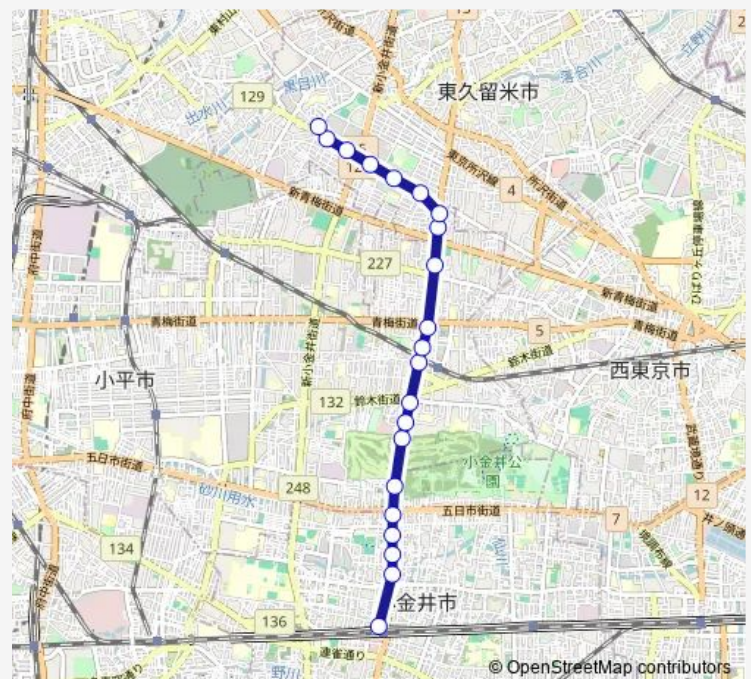

小金井橋

小金井公園西口

日生住宅

小金井公園北

嘉悦大学入口

南花小金井

花小金井駅入口

青梅街道

Saturday 06:55-20:35

Sunday 07:00-20:42

Route info

Direction: 武蔵小金井駅

Stops: 21

Trip Duration: 0 hour 30 min

Direction

滝山営業所 — 武蔵小金井駅

グロープライド本社入口

新青梅街道

花小金井五丁目

青梅街道

花小金井駅入口

南花小金井

嘉悦大学入口

小金井公園北