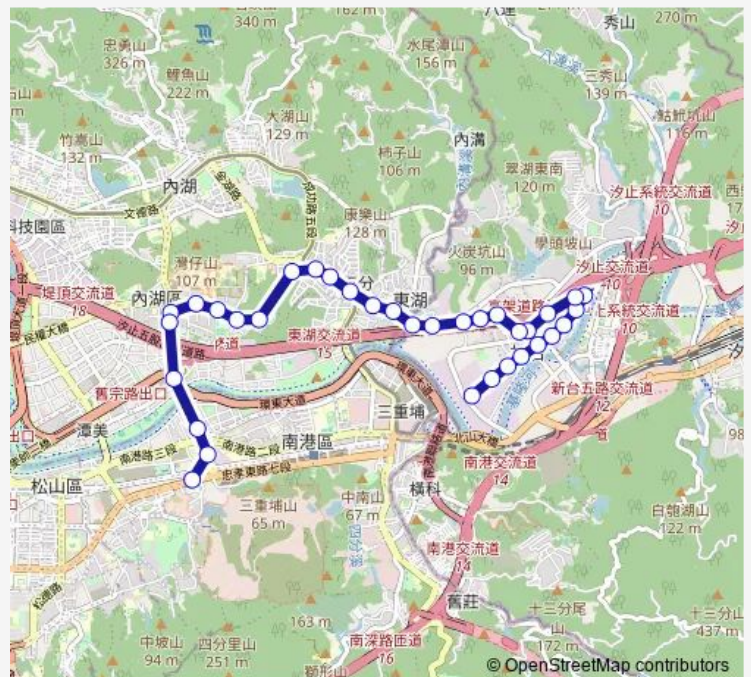

### Direction

環河里 — 捷運昆陽站

34 stops

[Open route schedule](#)

- 環河里
- 泛碟科技
- 大樹木業
- 北峰國小
- 理明社區
- 台北奇蹟
- 柏克力托兒所
- 生活大國社區
- 人情味小鎮
- 康福里
- 興福里
- 大汐止百貨
- 世電社區
- 北峰里(康寧街)
- 金龍國小(康寧街)
- 木南煤礦
- 經貿園區
- 北山里
- 東湖國小
- 五分社區
- 明湖國中

### Route schedule

環河里 — 捷運昆陽站

Monday	00:00-23:55
Tuesday	00:00-23:55
Wednesday	00:00-23:55
Thursday	00:00-23:55
Friday	00:00-23:55
Saturday	00:00-23:55
Sunday	00:00-23:55

### Route info

Direction: 環河里

Stops: 34

Trip Duration: 0 hour 30 min

■ 藍36 — 汐止社后-捷運昆陽站

明湖國小(公共電視台)

捷運葫洲站(康寧專校)

民權隧道