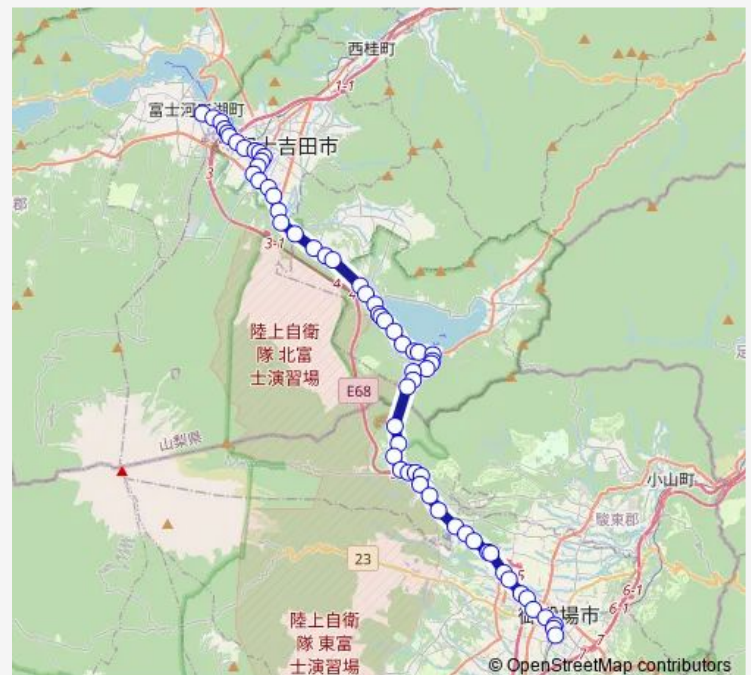

ふじさんミュージアムパーク前

忍野入口

北富士駐屯地入口

Route schedule

河口湖駅 — 御殿場駅

Monday 17:30-19:00

Tuesday 17:30-19:00

Wednesday 17:30-19:00

Thursday 17:30-19:00

Friday 17:30-19:00

Saturday 17:30-19:00

Sunday 17:30-19:00

Route info

Direction: 河口湖駅

Stops: 64

Trip Duration: 1 hour 10 min

■ 河口湖駅-御殿場駅

BusMaps

中道入口

梨ヶ原西

梨ヶ原

花の都公園入口

富士山山中湖 (ホテルマウント富士入口

観光船のりば