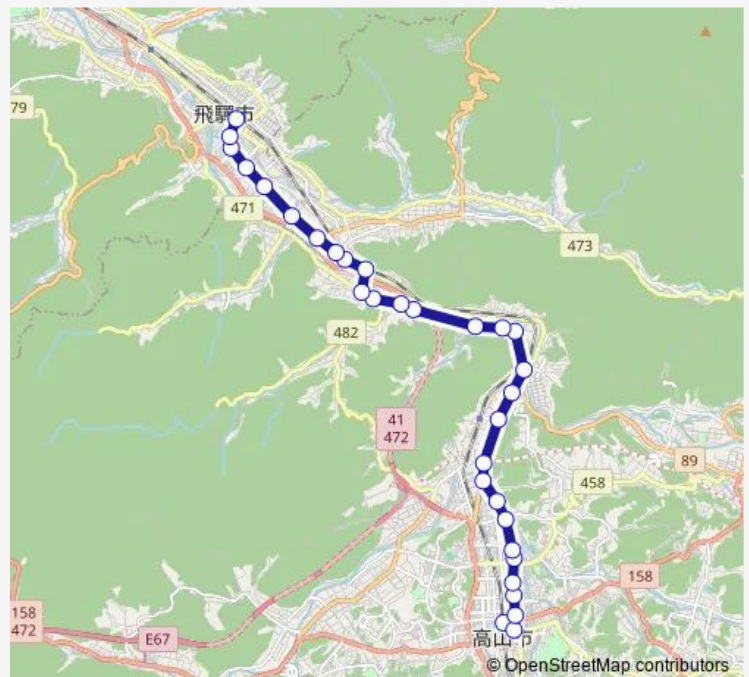

丹生川口

三川

村山公民館前

須田病院前

糠塚口

金桶橋口

金桶

ラクール南

名張

Route schedule

高山濃飛バスセンター — 飛騨古川駅

Monday 08:10

Tuesday 08:10

Wednesday 08:10

Thursday 08:10

Friday 08:10

Saturday —

Sunday —

Route info

Direction: 高山濃飛バスセンター

Stops: 31

Trip Duration: 0 hour 37 min

F06 古川・神岡線

広瀬橋

国府駅前

広瀬町下

リバーサイド

四十八滝口

上町

貴船神社前

向町

本光寺前