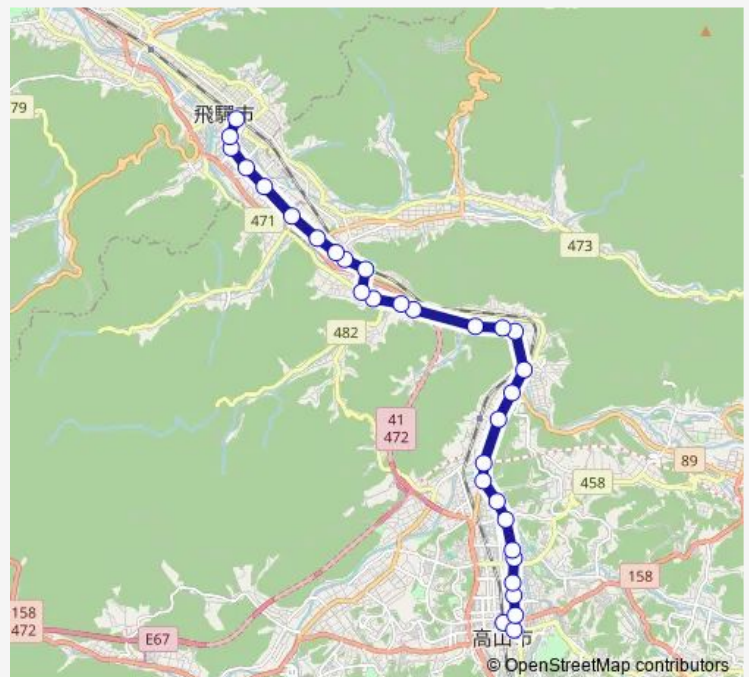

丹生川口

三川

村山公民館前

須田病院前

糠塚口

金桶橋口

金桶

ラクール南

名張

Route schedule

高山濃飛バスセンター — 飛騨古川駅

Monday 08:10

Tuesday 08:10

Wednesday 08:10

Thursday 08:10

Friday 08:10

Saturday —

Sunday —

Route info

Direction: 高山濃飛バスセンター

Stops: 31

Trip Duration: 0 hour 37 min

F06 古川・神岡線

広瀬橋

国府駅前

広瀬町下

リバーサイド

四十八滝口

上町

貴船神社前

向町

本光寺前