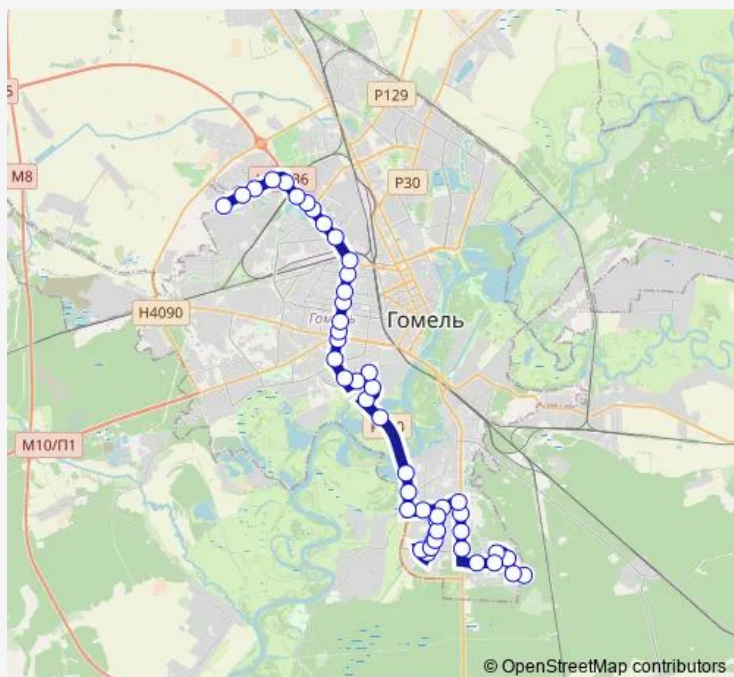

улица Каленикова

улица Белого

Магазин (улица Зайцева)

Route schedule

Микрорайон «Южный» — Завод литья и нормалей
(высадка пассажиров)

Monday	05:43
Tuesday	05:43
Wednesday	05:43
Thursday	05:43
Friday	05:43
Saturday	—
Sunday	—

Route info

Direction: Микрорайон «Южный»

Stops: 48

Trip Duration: 1 hour 45 min

© OpenStreetMap contributors

22a

BusMaps

поворот на деревню Севруки

Транзитный переулок

река Сож

Пляж Роповский

Парк Выпускников

озеро Любенское

Микрорайон «Любенский»

улица 60 лет Ссср

улица Жукова

Route info

Direction: Завод литья и нормалей

Stops: 45

Trip Duration: 1 hour 37 min

улица Белого

улица Каленикова

улица Алмазная

микрорайон Хутор