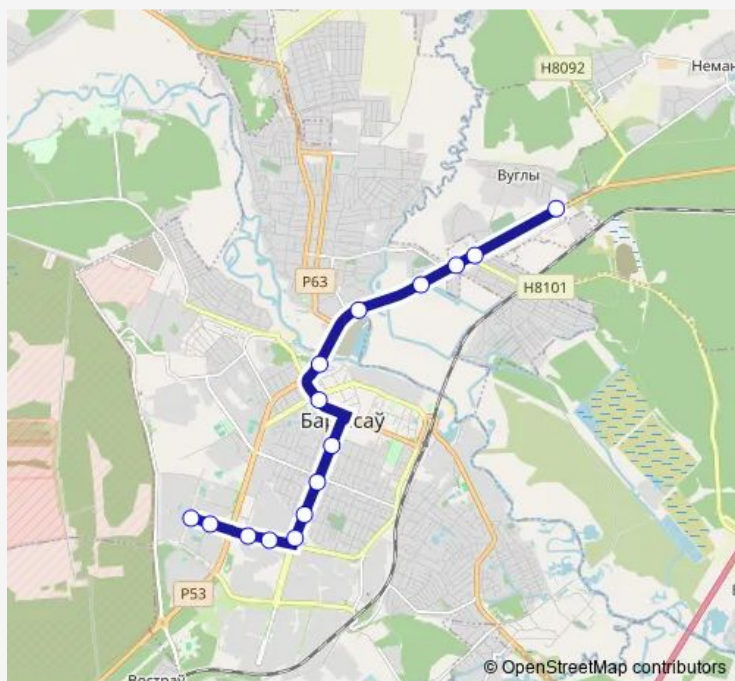

Улица Чехова

улица Партизанская

Поворот на Пирогова

Кальвария

Route schedule

4-я поликлиника — Кальвария

Monday 08:45-17:00

Tuesday 08:45-17:00

Wednesday 08:45-17:00

Thursday 08:45-17:00

Friday 08:45-17:00

Saturday 08:45-17:00

Sunday 08:45-17:00

Route info

Direction: 4-я поликлиника

Stops: 15

Trip Duration: 0 hour 30 min

Direction

Кальвария — 4-я поликлиника

18 stops

[Open route schedule](#)

Кальвария

Поворот на Углы

Поворот на Пирогова

улица Партизанская

улица Чехова

Завод агрегатов

Торговый центр Корона

Памятник экипажу Павла Рака

Борисовхлебпром

2-я поликлиника

улица Краснознаменная