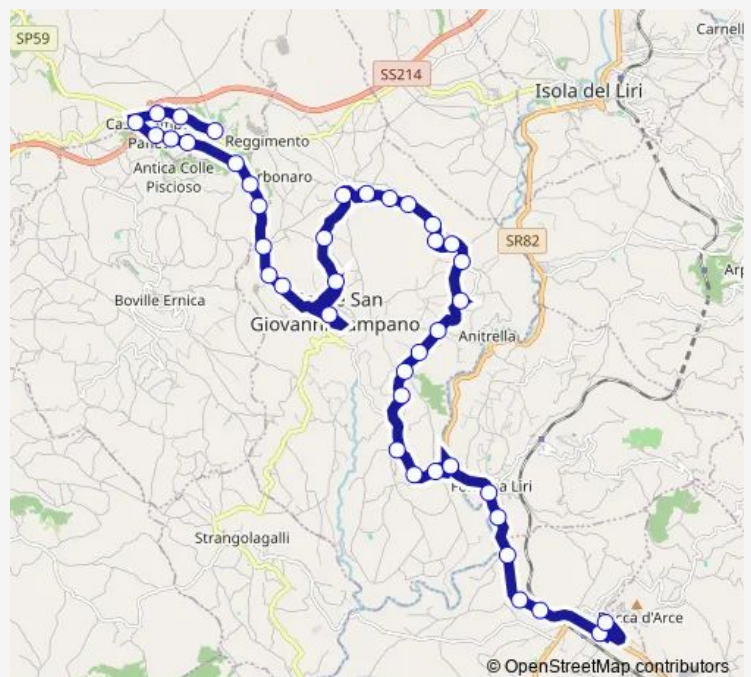

MONTE S. GIOVANNI C. | Via Santo Stefano # f6679

MONTE S. GIOVANNI C. | Sant'Onofrio # f6680

Monte S. Giovanni C. | Colonnette # f15079

MONTE S. GIOVANNI C. | Via Anitrella Via Fosso # f6682

MONTE S. GIOVANNI C. | Via Anitrella (Km 1) # f6683

MONTE S. GIOVANNI C. | Via Fraduemonti # f6684

MONTE S. GIOVANNI C. | Via Anitrella (Km 2) # f6685

Route schedule

Veroli | Abbazia di Casamari # f5915 — Arce | Via Marconi Via Magni # f5271

Monday	17:10
Tuesday	17:10
Wednesday	17:10
Thursday	17:10
Friday	17:10
Saturday	17:10
Sunday	—

Route info

Direction: Veroli | Abbazia di Casamari # f5915

Stops: 40

Trip Duration: 0 hour 44 min

Casamari - Arce # Ar963d

MONTE S. GIOVANNI C. | Via Sant'Elia # f6686

MONTE S. GIOVANNI C. | Via Anitrella (Km 3) # f6687