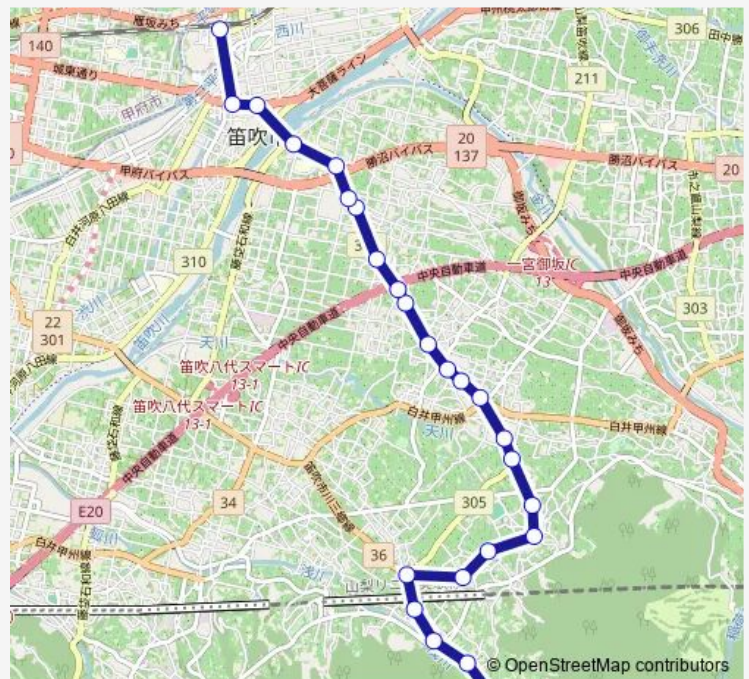

## Bus 奈良原-石和温泉駅

[Go to website](#)

### Direction

奈良原 — 石和温泉駅

25 stops

[Open route schedule](#)

- 奈良原
- 門林
- 門林下
- 竹居
- 下の川
- 室部
- 神有
- 大野山入口
- 大野寺
- 二階
- 御坂中学校
- 栗合
- 栗合下
- 御坂西小学校前
- 夏目
- 御坂団地入口
- 二の宮
- 下井上
- 成田
- 山梨県立博物館
- 長塚

### Route schedule

奈良原 — 石和温泉駅

Monday	06:50
Tuesday	06:50
Wednesday	06:50
Thursday	06:50
Friday	06:50
Saturday	06:50
Sunday	06:50

### Route info

Direction: 奈良原

Stops: 25

Trip Duration: 0 hour 31 min

■ 奈良原-石和温泉駅

BusMaps

笛吹高校前

鶉飼山