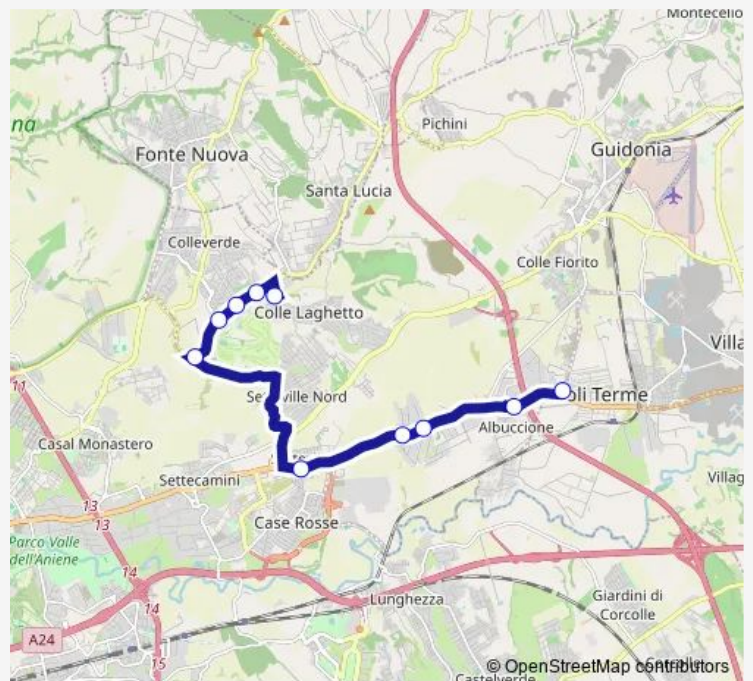

Bus Bagni di Tivoli - Marco Simone # Mr421d

[Go to website](#)

Direction

Guidonia | Via Morante Via Tiburtina # f11793 — Guidonia | Marco Simone Via Tacito # f16000

10 stops

[Open route schedule](#)

Guidonia | Via Morante Via Tiburtina # f11793

Guidonia | Via Tiburtina (Centro Comm.) # f11746

Guidonia | Via Tiburtina Via Galilei # f11749

Guidonia | Via Tiburtina Via Pontecorvo # f11750

Guidonia | Via Tiburtina (Setteville) # f11753

Guidonia | Via Palombarese Via Simone # f13997

Guidonia | Parco Azzurro # f13998

Guidonia | Via Palombarese (Km 18) # f13999

Guidonia | Via Palombarese Via Ginestre # f14000

Guidonia | Marco Simone Via Tacito # f16000

Route schedule

Guidonia | Via Morante Via Tiburtina # f11793 — Guidonia | Marco Simone Via Tacito # f16000

Monday	07:45
Tuesday	07:45
Wednesday	07:45
Thursday	07:45
Friday	07:45
Saturday	—
Sunday	—

Route info

Direction: Guidonia | Via Morante Via Tiburtina # f11793

Stops: 10

Trip Duration: 0 hour 30 min

Bagni di Tivoli - Marco Simone # Mr421d