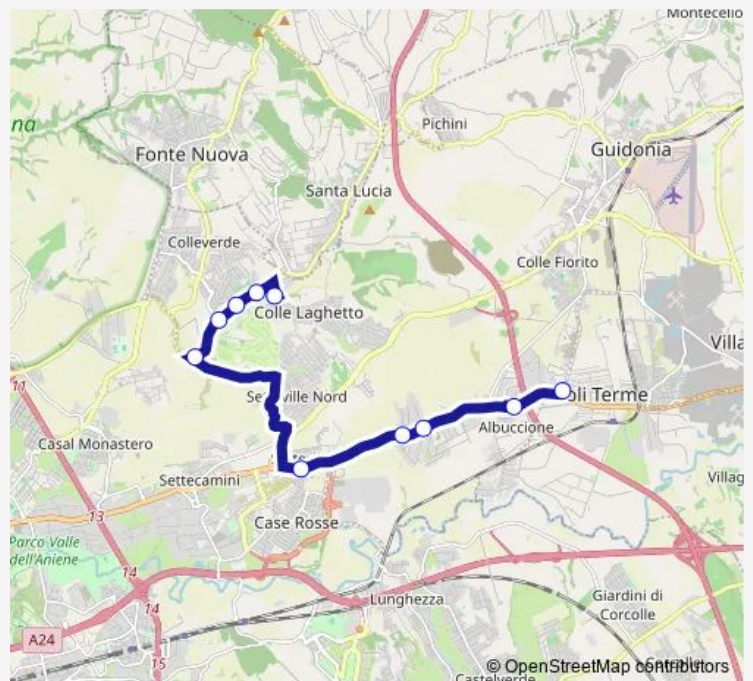

Bus Bagni di Tivoli - Marco Simone # Mr421d

[Go to website](#)

Direction

Guidonia | Via Morante Via Tiburtina # f11793 — Guidonia | Marco Simone Via Tacito # f16000

10 stops

[Open route schedule](#)

Guidonia | Via Morante Via Tiburtina # f11793

Guidonia | Via Tiburtina (Centro Comm.) # f11746

Guidonia | Via Tiburtina Via Galilei # f11749

Guidonia | Via Tiburtina Via Pontecorvo # f11750

Guidonia | Via Tiburtina (Setteville) # f11753

Guidonia | Via Palombarese Via Simone # f13997

Guidonia | Parco Azzurro # f13998

Guidonia | Via Palombarese (Km 18) # f13999

Guidonia | Via Palombarese Via Ginestre # f14000

Guidonia | Marco Simone Via Tacito # f16000

Route schedule

Guidonia | Via Morante Via Tiburtina # f11793 — Guidonia | Marco Simone Via Tacito # f16000

Monday	07:45
Tuesday	07:45
Wednesday	07:45
Thursday	07:45
Friday	07:45
Saturday	—
Sunday	—

Route info

Direction: Guidonia | Via Morante Via Tiburtina # f11793

Stops: 10

Trip Duration: 0 hour 30 min

Bagni di Tivoli - Marco Simone # Mr421d