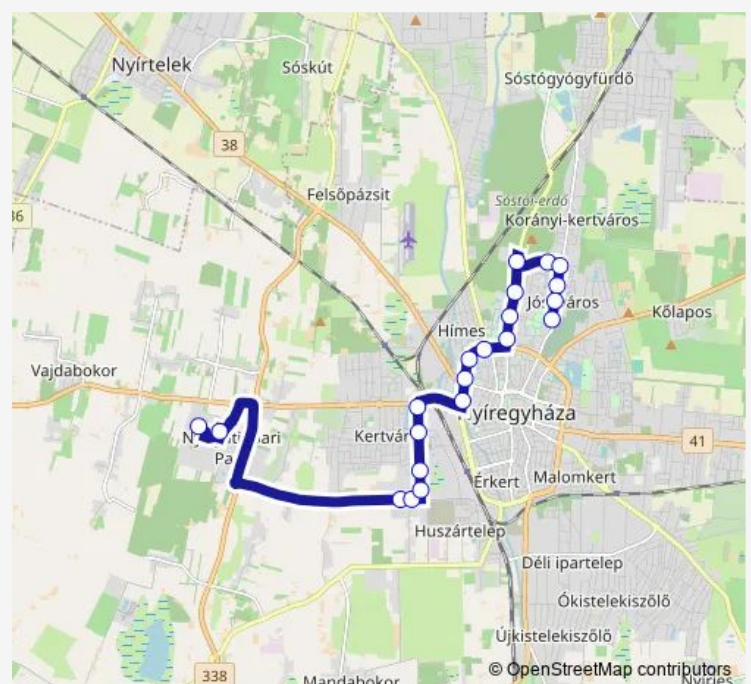

### Route schedule

Nyíregyháza, Jóságárosi Piac — Nyíregyháza, Lego, 2. kapu

Monday 05:15-21:15

Tuesday 05:15-21:15

Wednesday 05:15-21:15

Thursday 05:15-21:15

Friday 05:15-21:15

Saturday 05:15-17:15

### Route info

Direction: Nyíregyháza, Jóságárosi Piac

Stops: 20

Trip Duration: 0 hour 32 min

94I — Jóságárosi piac - Sóstói úti kórház - Michelin