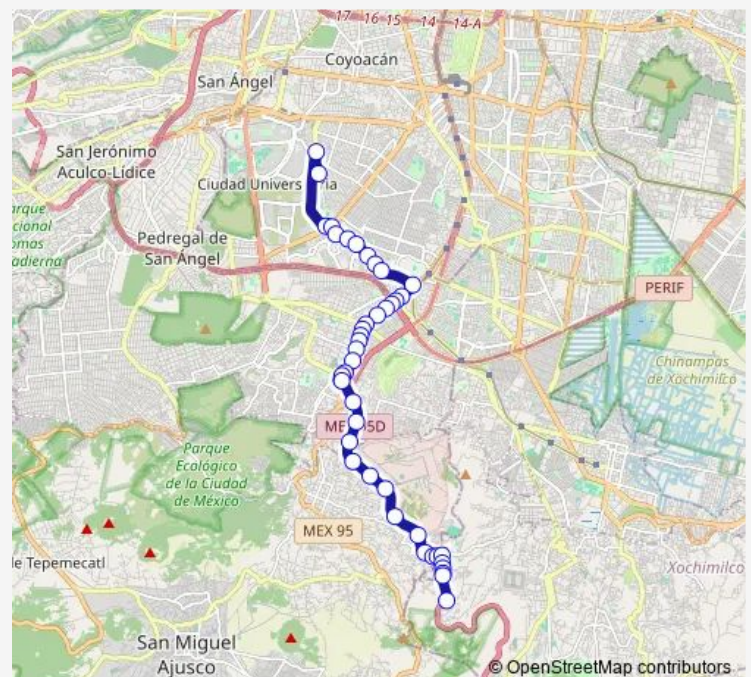

### Route schedule

Base Cetram Cu — Base El Pirul

Monday 00:00

Tuesday 00:00

Wednesday 00:00

Thursday 00:00

Friday 00:00

Saturday 00:00

### Route info

Direction: Base Cetram Cu

Stops: 42

Trip Duration: 0 hour 56 min

Tlalpan y Tezoquipa

Tlalpan e Insurgentes

Tlalpan y La Joya

Insurgentes y Autopista México-Cuernavaca

## Direction

Base El Pirul — Base Cetram Cu

49 stops

[Open route schedule](#)

Base El Pirul

Alta Tensión - Eucalipto y Cuahuiticulititla

Alta Tensión - Cerezos

Alta Tensión - Pino

## Route info

Direction: Base El Pirul

Stops: 49

Trip Duration: 1 hour 2 min

Tlalpan - Periferico

Tlalpan - Huipulco

Tlalpan - Apatlaco

Tlalpan - Huipulco Tren Ligero