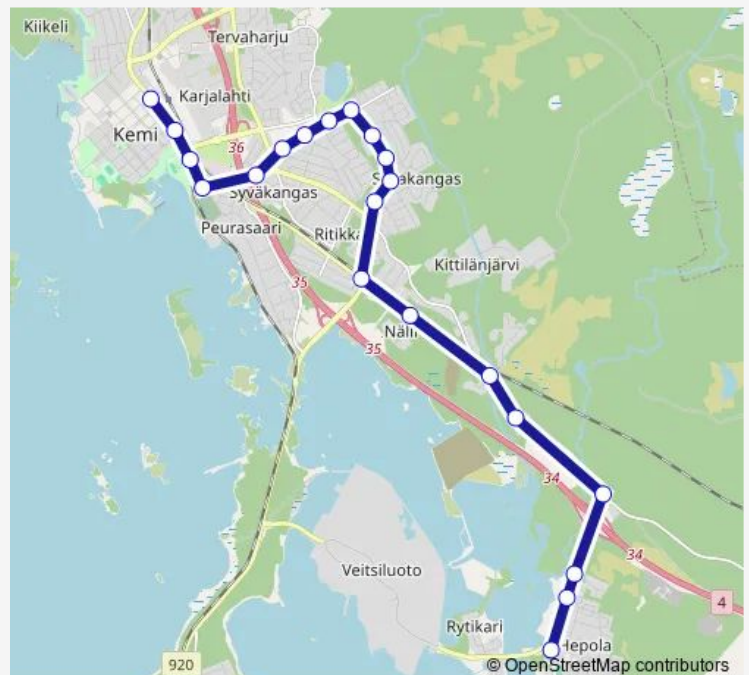

Thursday 08:05

Friday 08:05

Saturday —

Sunday —

Route info

Direction: Hepolan koulu kp

Stops: 21

Trip Duration: 0 hour 20 min

■ 2B — Hepola - Keskusta

Direction

Asemakatu E — Hepolan koulu kp

28 stops

[Open route schedule](#)

Asemakatu E

Kaupungintalo

Valtakatu 51