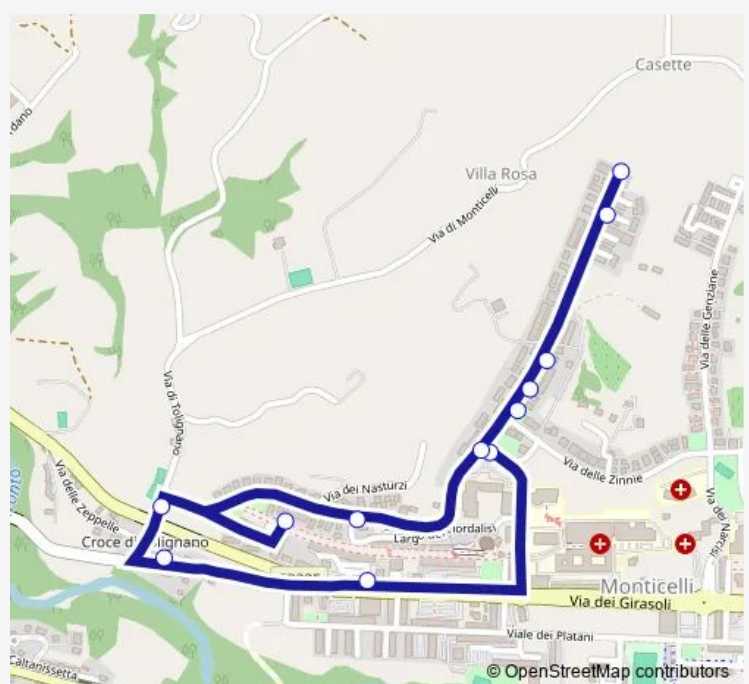

Bus 2b Scuola Media Monticelli-Ospedale-Croce DI Tolignano-Largo Delle Margherite-VIA Delle Begonie

[Go to website](#)

Direction

Scuola Media Monticelli — Piazzetta VIA Delle Begonie

12 stops

[Open route schedule](#)

Scuola Media Monticelli

Banca Castign. Monticelli

Ascoli Piceno - Croce DI Tolignano

Sottopasso Circonv.

Bivio - Largo Margherite Monticelli

Bivio VIA Belle Magnolie

Scuola Media Monticelli

VIA Delle Begonie Cv.67 Monticelli

VIA Delle Begonie CV. 133 Monticelli

VIA Delle Begonie Cv.146 Monticelli

VIA Delle Begonie

Piazzetta VIA Delle Begonie

Route schedule

Scuola Media Monticelli — Piazzetta VIA Delle Begonie

Monday	07:55
Tuesday	07:55
Wednesday	07:55
Thursday	07:55
Friday	07:55
Saturday	07:55
Sunday	—

Route info

Direction: Scuola Media Monticelli

Stops: 12

Trip Duration: 0 hour 10 min

2b — Scuola Media Monticelli-Ospedale-Croce DI Tolignano-Largo Delle Margherite-VIA Delle Begonie

Direction

Bivio - Largo Margherite Monticelli — Piazzetta VIA Delle Begonie