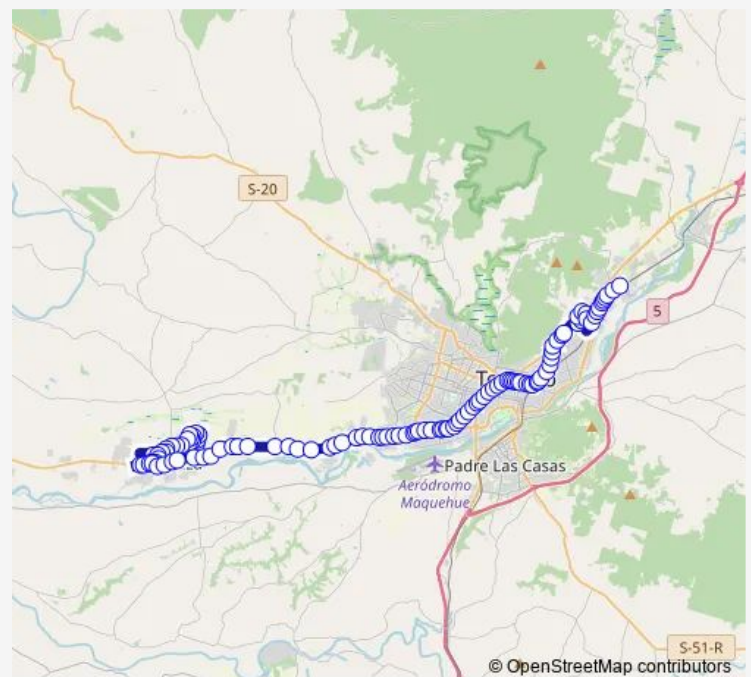

Nahuelbuta / 5 Norte

1 Norte / Braulio Sandoval - Poniente

1 Norte / Ziem - Poniente

Ziem / Pedro Cartes - Norte

Ziem / Vicente Perez Rosales - Norte

Ziem / Centenario - Norte

Route schedule

S - 215 / Parque Costanera II - Poniente — Rayenco / Las Achiras - Oriente

Monday 06:00-23:00

Tuesday 06:00-23:00

Wednesday 06:00-23:00

Thursday 06:00-23:00

Friday 06:00-23:00

Saturday 06:00-23:00

Sunday 07:00-23:00

Route info

Direction: S - 215 / Parque Costanera II - Poniente

Stops: 115

Trip Duration: 2 hour 51 min

2b — Camino a Cajón - Labranza

Ziem / Valparaiso - Norte

Valparaiso / Jose Reyes Morales

Barros Arana / Valparaiso

Barros Arana / Condominio Plaza Club

Barros Arana / Tucapel

Barros Arana / Francisco Bilbao - Norte

Barros Arana / Basilio Urrutia - Poniente

Barros Arana / Miraflores - Poniente

Barros Arana / Lautaro - Norte