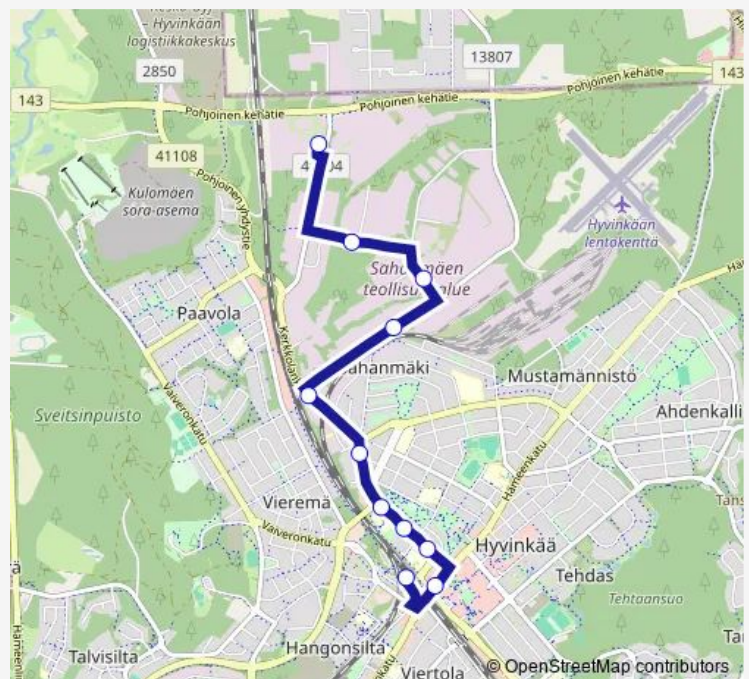

### Direction

Rautatieasema Hyvinkää — Kaupungin varikko

9 stops

[Open route schedule](#)

Rautatieasema Hyvinkää

Jussintori I

Ahjonkatu P

Terveyskeskus

### Route schedule

Rautatieasema Hyvinkää — Kaupungin varikko

Monday	05:45-08:45
Tuesday	05:45-08:45
Wednesday	05:45-08:45
Thursday	05:45-08:45
Friday	05:45-08:45
Saturday	—
Sunday	—

### Route info

Direction: Rautatieasema Hyvinkää

Stops: 9

Trip Duration: 0 hour 10 min

■ 2B — Rautatieasema - Kauppalankatu - Sahanmäen teollisuusalue

BusMaps

## Direction

Kaupungin varikko — Rautatieasema Hyvinkää

11 stops

[Open route schedule](#)

Kaupungin varikko

Harkkokatu I

Rexel [ei merkkiä]

Niinistöncatu L